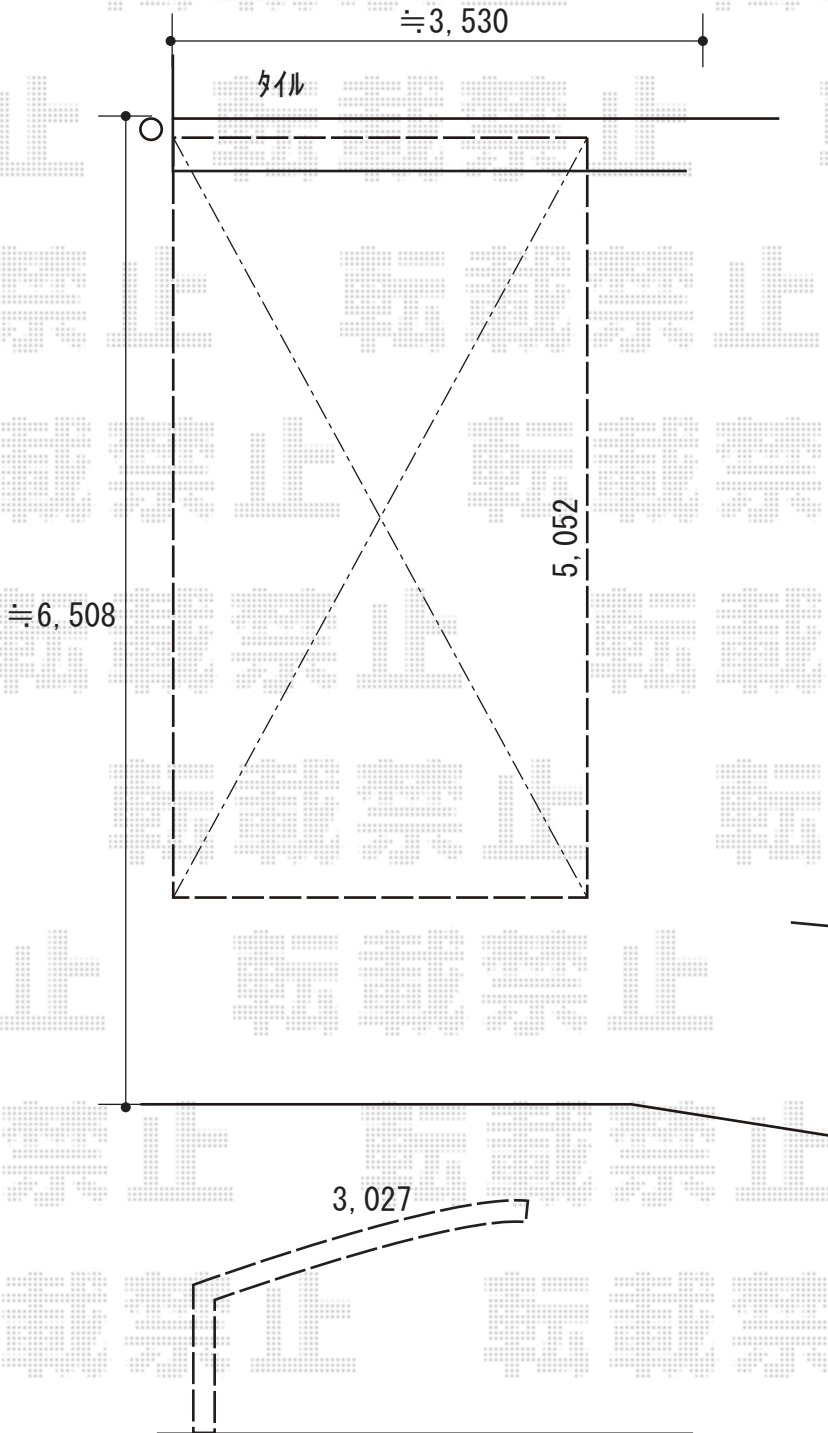

カーポート 施工概略図

YKK AP エフルージュグラン 積雪～20cm対応
幅= 3,027mm
奥行= 5,052mm
色： プラチナステン
屋根材： ポリカーボネート（トーマイマット）
柱仕様： ハイルフ柱仕様（有効高 約2,350mm）

2019-6-623174

担当者

新西