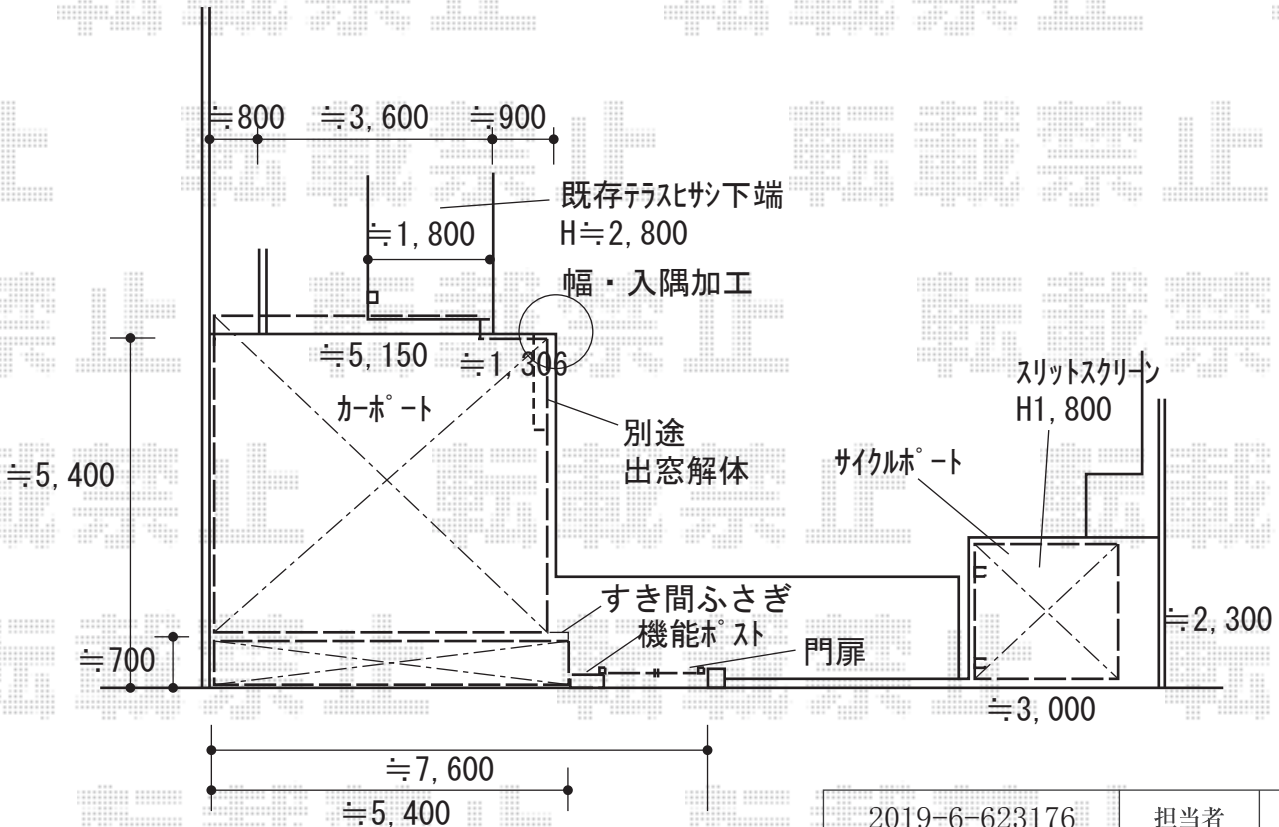

# エクステリア商品工事 施工概略図

YKK AP ルシアスポストユニット AS02型  
 AS02型 R本体： 演出照明タイプ（色：ショコラウォールナット） × 1  
 ポスト： エクステリアポストT10型（前入れ・前出し）  
 （色：ショコラウォールナット+プラチナステン） × 1  
 表札： ネームシール同梱

YKK AP ルシアス門扉BW01型 横スリット 両開き 複合カラー 門柱使用  
 扉幅 = 800+800mm  
 扉高 = 1,400mm  
 色： プラチナステン+ショコラウォールナット  
 錠： 打掛錠1型  
 開き： 内開き

LIXIL スリットスクリーン 45×62  
 45×62： H18（10本組） × 2セット  
 色： クリエダーク

LIXIL (TOEX) ワイドシャッターS型 Fタイプ  
 本体 (W×H×D) = 5,400×2,933×714mm  
 シャッタースラット： アルミスラット  
 駆動： 電動式  
 色： オータムブラウン  
 シャッター有効開口幅 = 5,090mm  
 シャッター有効開口高さ = 2,300mm  
 リモコン： 標準3個  
 オプション： シャッターひさし ワイド用 W51用（色：シャイングレー）

LIXIL エフルージュ ツイン 積雪～20cm対応  
 幅 = 5,398mm  
 奥行 = 5,052mm  
 色： ブラウン  
 屋根材： ポリカーボネート（アースブルー）  
 柱仕様： ハイルフ柱仕様（有効高 約2,350mm）  
 追加 たて樋部品 (L=3100) 【HCS-RK3】 × 1

YKK AP エフルージュツイン 変形敷地（入隅加工）対応セット  
 長さ： 54用  
 色： ブラウン

LIXIL ネスカFミニ（フラットスタイル）積雪～20cm対応  
 幅 = 2,096mm  
 奥行 = 2,205mm（3台～5台用）  
 色： オータムブラウン  
 屋根材： ポリカーボネート（クリアブルー）  
 柱仕様： 標準柱（有効高 約1,900mm）

2019-6-623176

担当者

内田