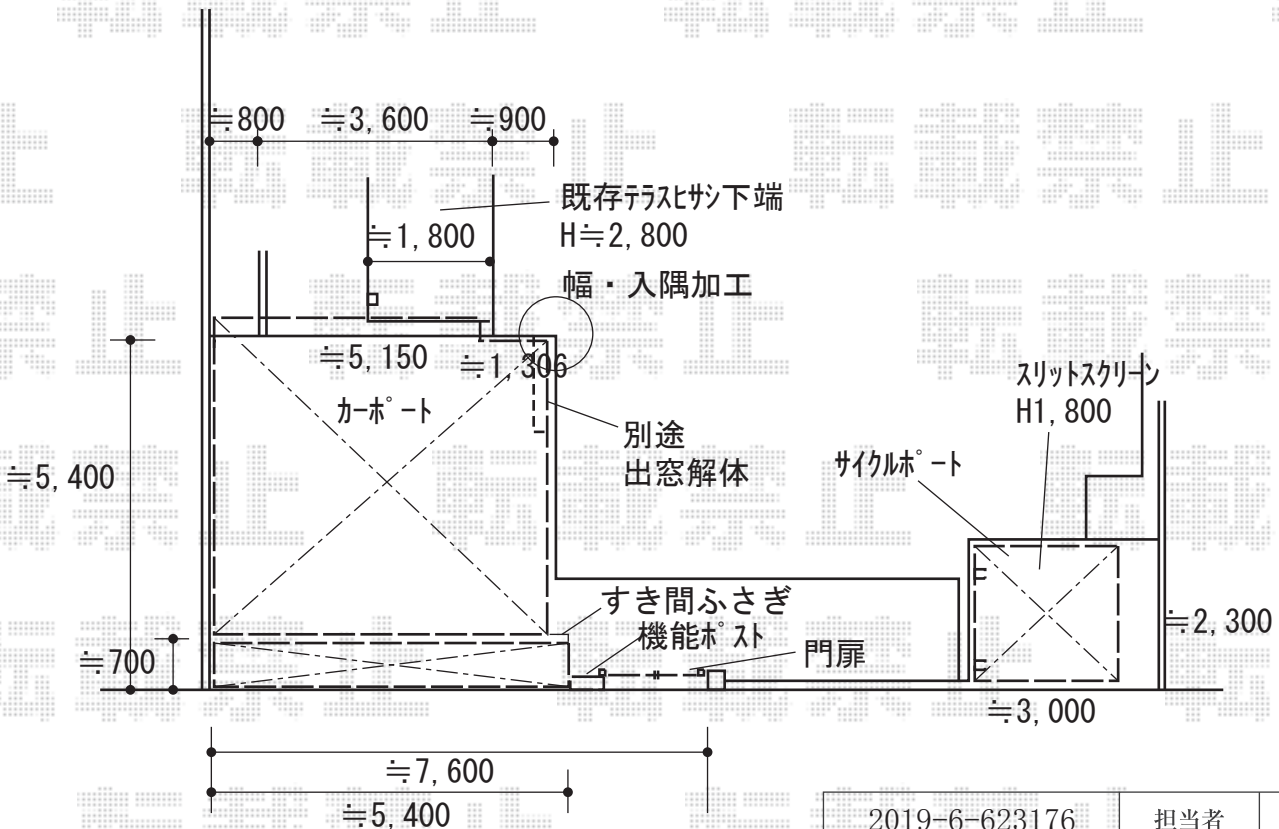

エクステリア商品工事 施工概略図

YKK AP ルシアスポストユニット AS02型
 AS02型 R本体： 演出照明タイプ (色： ショコラウォールナット) × 1
 ポスト： エクステリアポストT10型 (前入れ・前出し)
 (色： ショコラウォールナット+プラチナステン) × 1
 表札： ネームシール同梱

YKK AP ルシアス門扉BW01型 横スリット 両開き 複合カラー 門柱使用
 扉幅 = 800+800mm
 扉高 = 1,400mm
 色： プラチナステン+ショコラウォールナット
 錠： 打掛錠1型
 開き： 内開き

LIXIL スリットスクリーン 45×62
 45×62： H18 (10本組) × 2セット
 色： クリエダーク

LIXIL (TOEX) ワイドシャッターS型 Fタイプ
 本体 (W×H×D) = 5,400×2,933×714mm
 シャッタースラット： アルミスラット
 駆動： 電動式
 色： オータムブラウン
 シャッター有効開口幅 = 5,090mm
 シャッター有効開口高さ = 2,300mm
 リモコン： 標準3個
 オプション： シャッターひさし ワイド用 W51用 (色： シャイングレー)

LIXIL エフルージュ ツイン 積雪~20cm対応
 幅 = 5,398mm
 奥行 = 5,052mm
 色： ブラウン
 屋根材： ポリカーボネート (アースブルー)
 柱仕様： ハイルフ柱仕様 (有効高 約2,350mm)
 追加 たて樋部品 (L=3100) 【HCS-RK3】 × 1

YKK AP エフルージュツイン 変形敷地 (入隅加工) 対応セット
 長さ： 54用
 色： ブラウン

LIXIL ネスカFミニ (フラットスタイル) 積雪~20cm対応
 幅 = 2,096mm
 奥行 = 2,205mm (3台~5台用)
 色： オータムブラウン
 屋根材： ポリカーボネート (クリアブルー)
 柱仕様： 標準柱 (有効高 約1,900mm)

2019-6-623176

担当者

内田