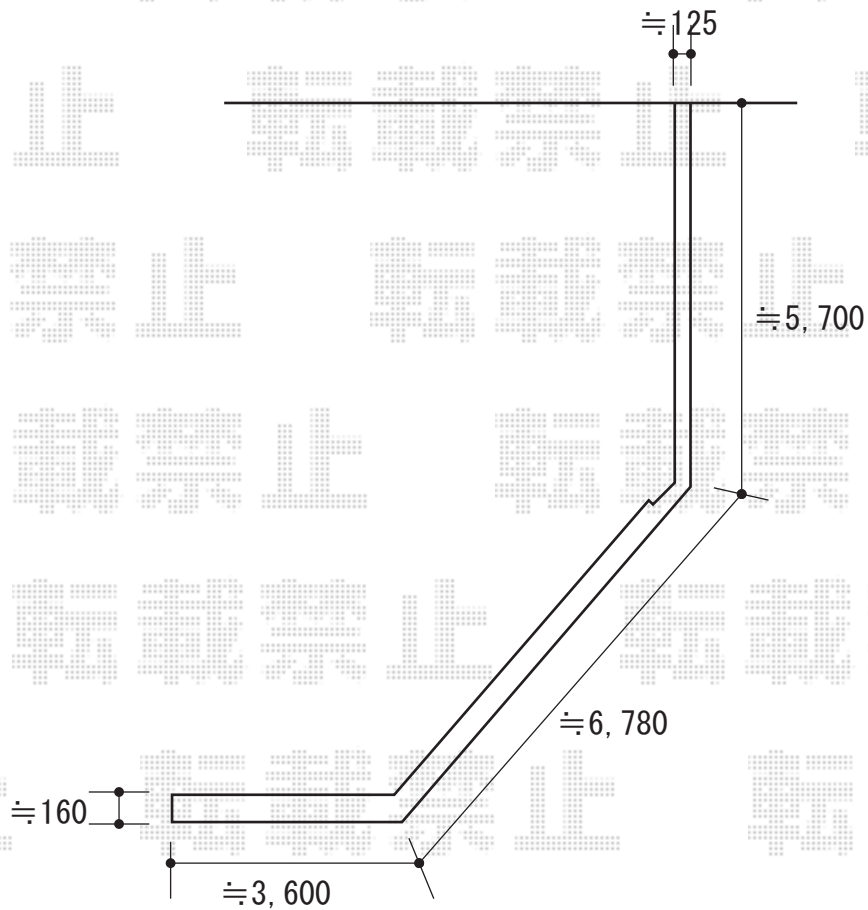

# フェンス 施工概略図

LIXIL エンスAA TS1型 縦スリット 木調カラー フリーポールタイプ  
本体1枚 (W×H) = T-12 (2,000×1,140mm) × 9枚  
柱A : T-12 × 12本  
コーナー継手 : T-12 × 2セット  
【仮】上下棧端部キャップセットA (木調) : T-12 × 1セット  
色 : 【未定】

2019-6-623179

担当者

安田