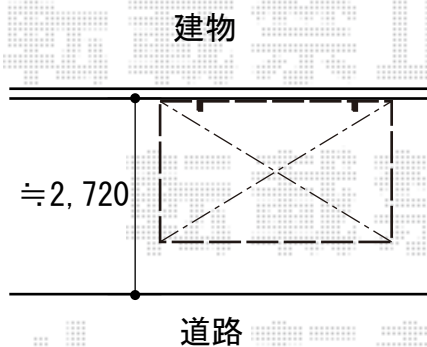

サイクルポート 施工概略図

Value Select プレシオスポート ミニ 積雪~20cm対応

幅= 2,100mm

奥行= 2,904mm(4台用)

色： ノーブルステン

屋根材： 熱線遮断ポリカーボネート（スカイブルーマット調）

柱仕様： 標準柱仕様（有効高 約1,814mm）

Value Select プレシオスポート ミニ 車止めバー L29用×1セット

色： ノーブルステン

2019-6-623208

担当者

伊野