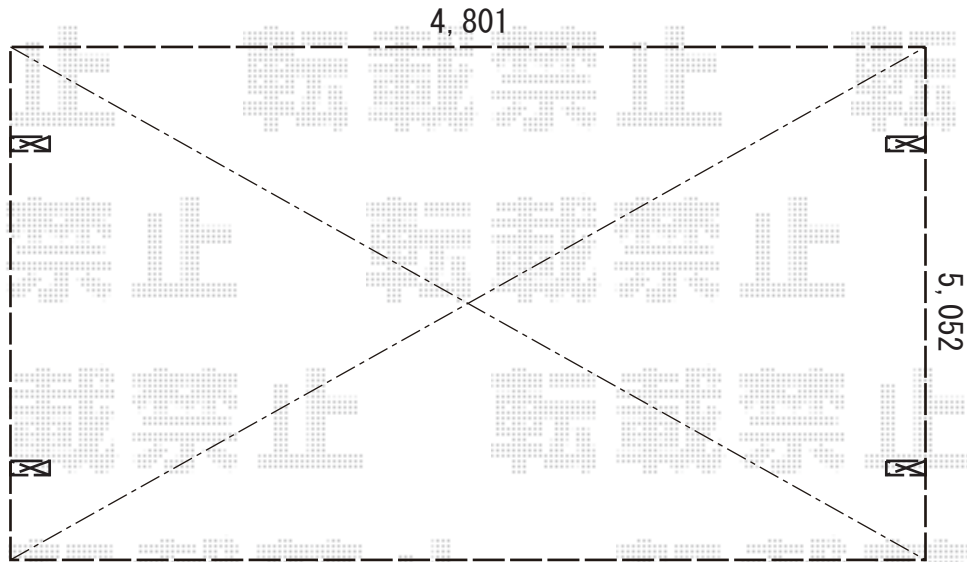

カーポート 施工概略図

YKK AP レイナツインポートグラン 積雪～20cm対応
幅= 4,801mm
奥行= 5,052mm
色： ピュアシルバー
屋根材： ポリカーボネート（アースブルー）
柱仕様： 標準柱仕様（有効高 約2,000mm）

2019-6-623243

担当者 村上（公）