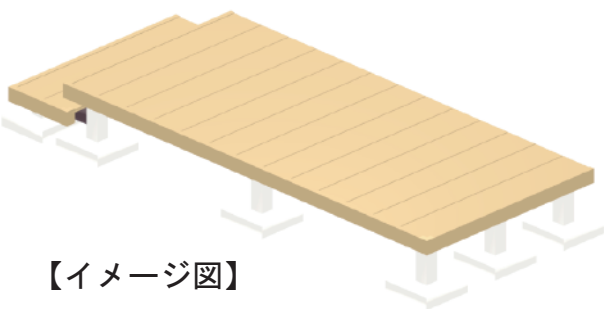

# ウッドデッキ 施工概略図

YKK AP リウッドデッキ 200  
間口= 1.5間(2,651mm)  
出幅= 4尺(1,220mm)  
色： ホワイトブラウン  
床板： 縦貼り  
幕板： 標準幕板  
束柱： Tタイプ(400~550mm) (色： プラチナステン)

YKK AP リウッドデッキ200 段床セット 側面段床1段  
出幅= 4尺用  
色： ホワイトブラウン/束柱色： プラチナステン