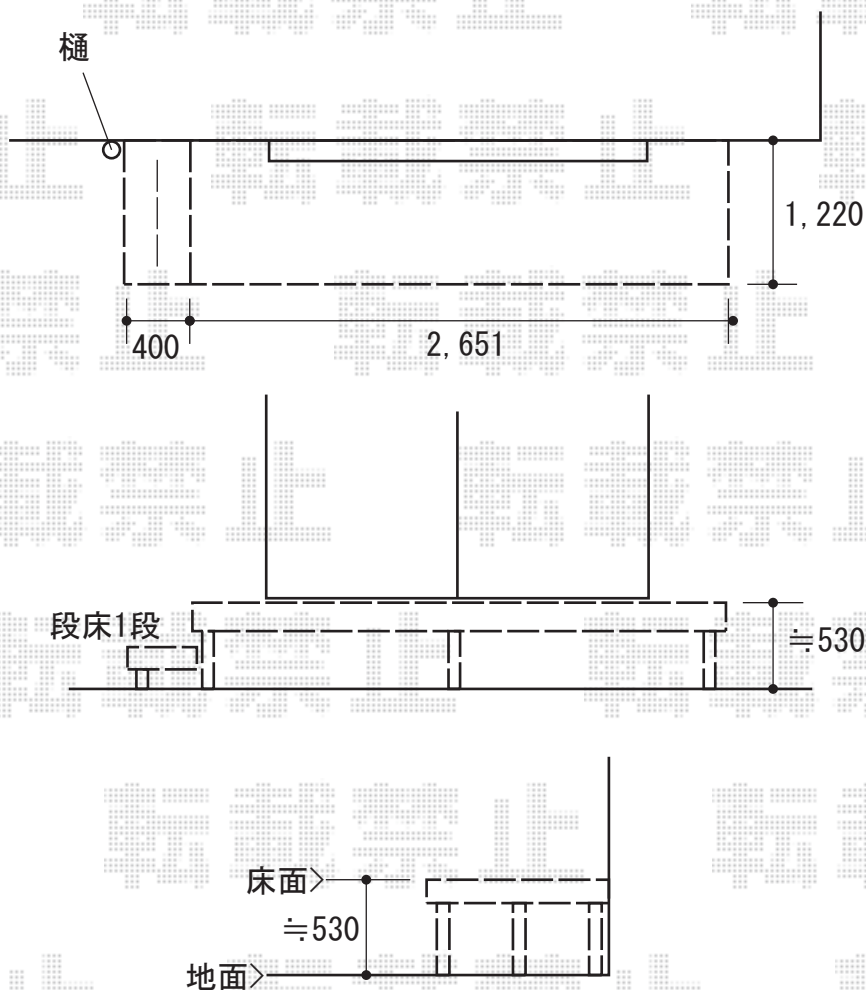

# ウッドデッキ 施工概略図

YKK AP リウッドデッキ 200  
間口= 1.5間(2,651mm)  
出幅= 4尺(1,220mm)  
色： ホワイトブラウン  
床板： 縦貼り  
幕板： 標準幕板  
束柱： Tタイプ(400~550mm) (色： プラチナステン)

YKK AP リウッドデッキ200 段床セット 側面段床1段  
出幅= 4尺用  
色： ホワイトブラウン/束柱色： プラチナステン

【イメージ図】

2019-6-623329

担当者

木附