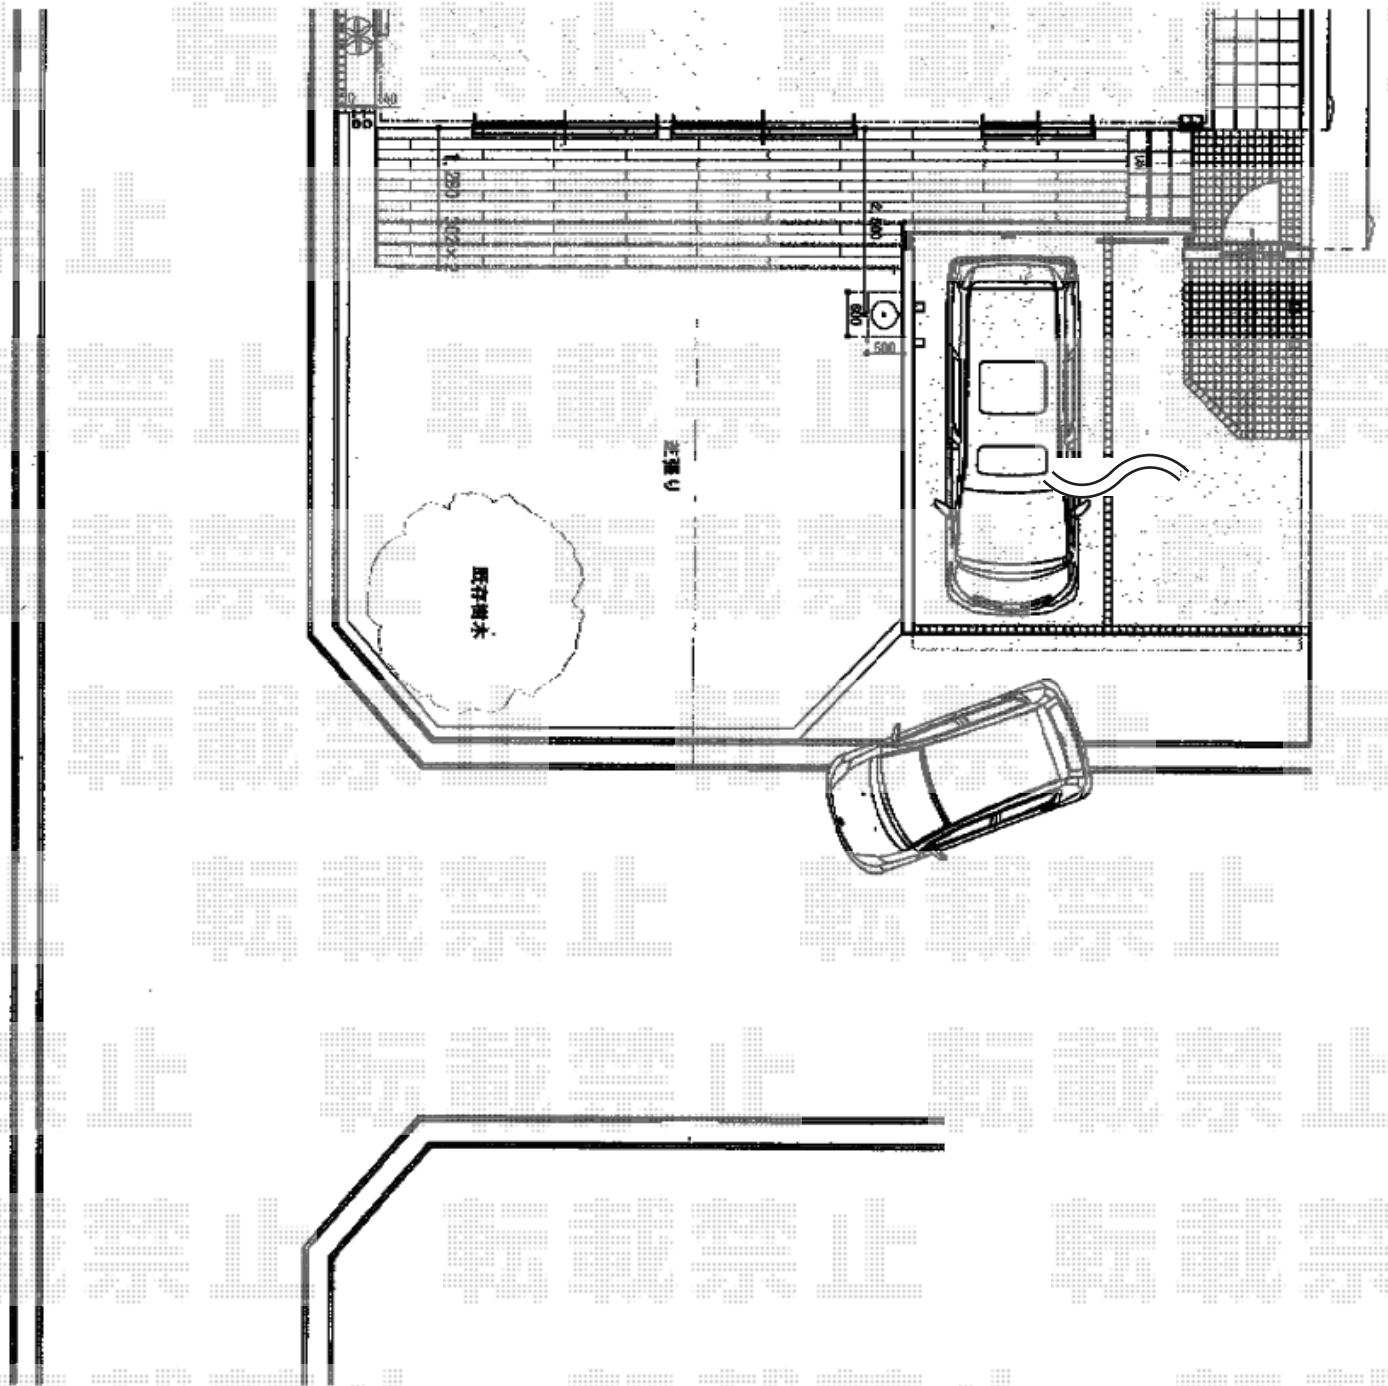

カーポート 施工概略図

YKK AP エフルージュツインEX 後方支持タイプ 積雪～20cm対応 マテリアルカラー
幅= 5,398mm
奥行= 5,768mm
色： プラチナステン + ハニーチェリー
屋根材： 熱線遮断ポリカーボネート(クリアマット)
柱仕様： ハイルーフ柱仕様 (有効高 約2,300mm)

※納まりはイメージです。

2019-6-623372

担当者 村上(公)