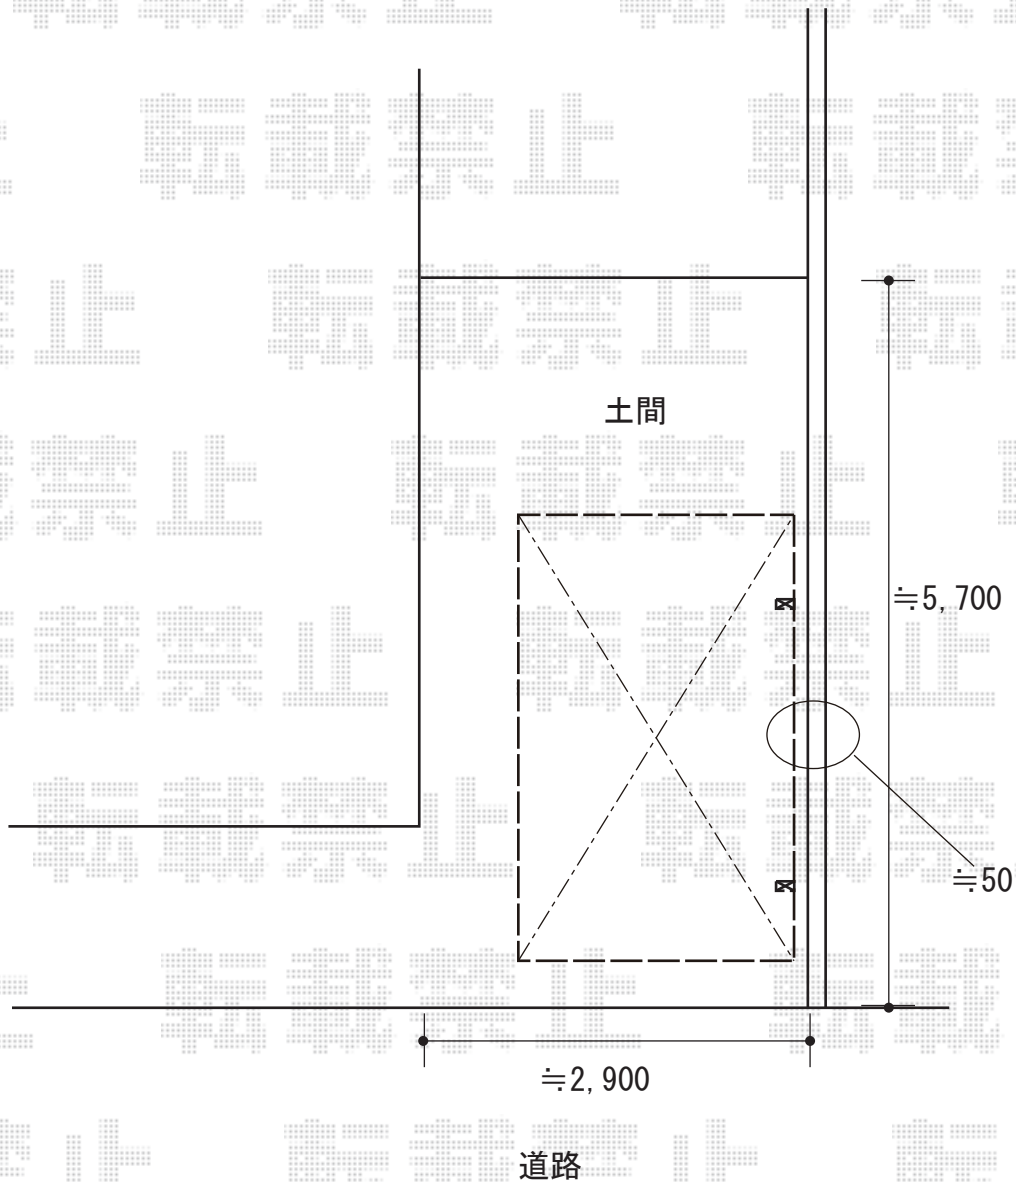

サイクルポート 施工概略図

YKK AP レイナポートグランミニ 積雪~20cm対応
幅= 2,100mm
奥行= 2,904mm(4台用)
色: プラチナステン
屋根材: ポリカーボネート(トーマイマット)
柱仕様: ハイルフ柱仕様(有効高 約2,355mm)

2019-6-623377

担当者 村上(公)