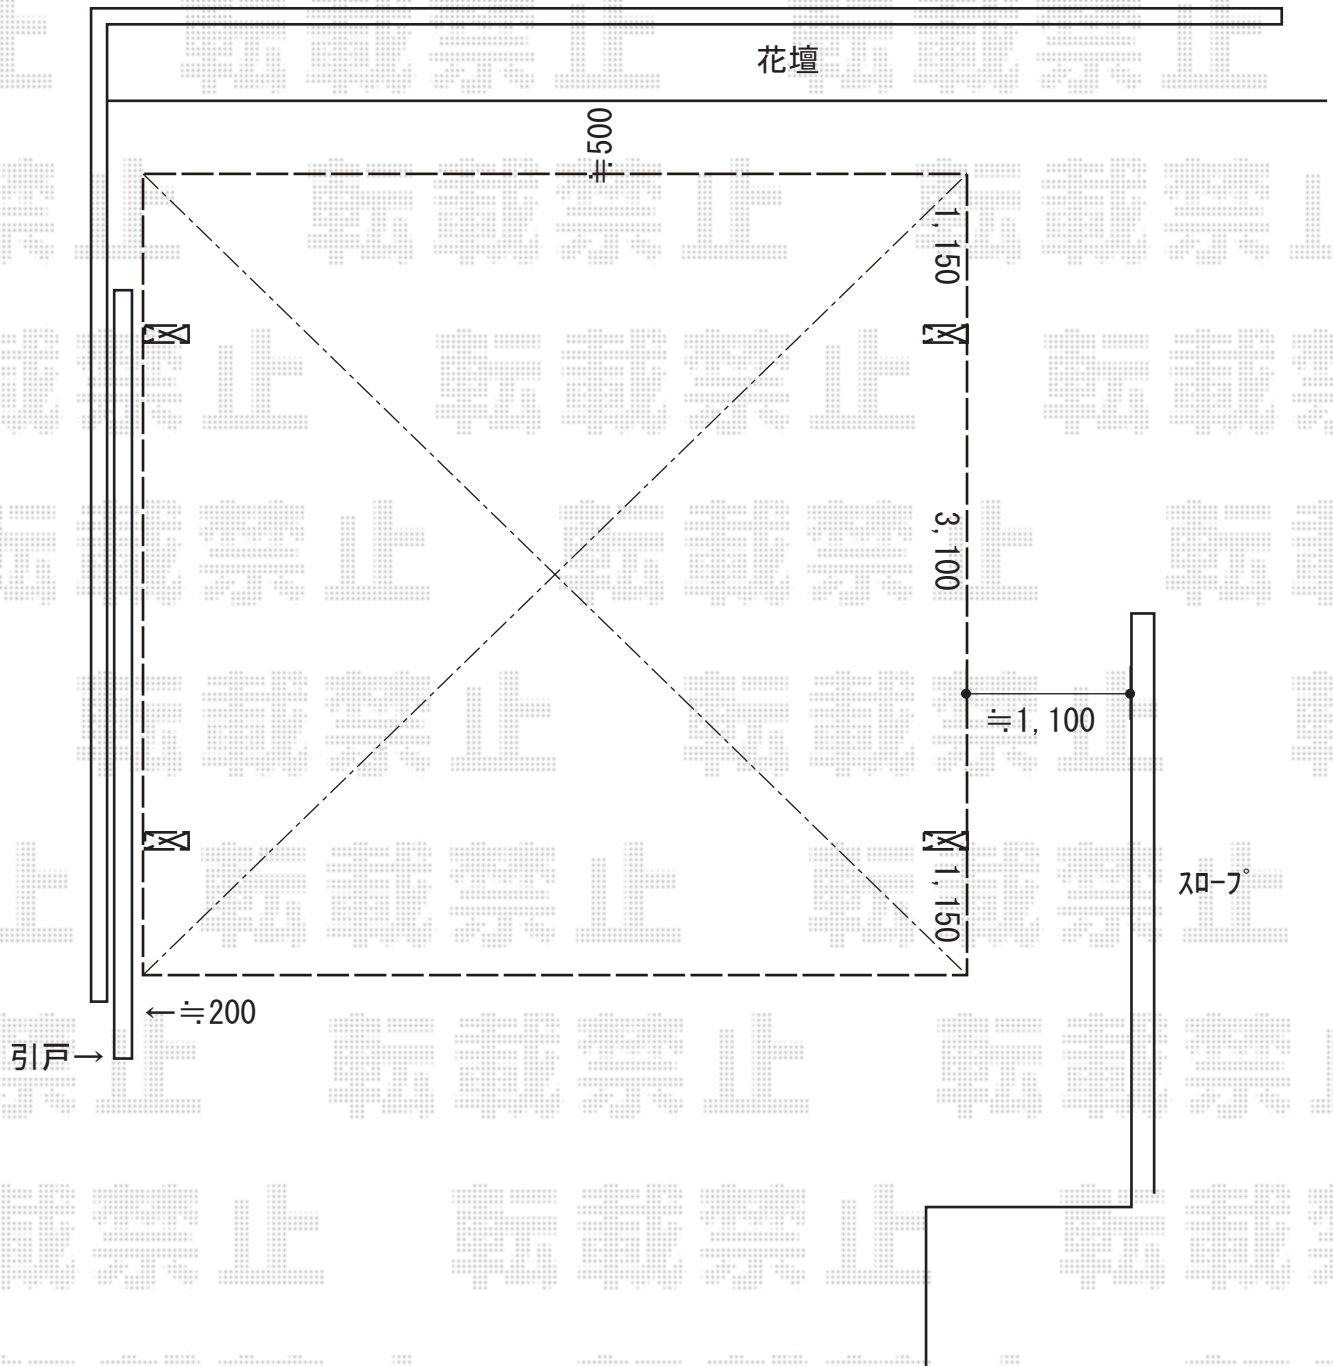

カーポート 施工概略図

YKK AP レイナツインポートグラン 積雪~20cm対応
幅= 5,392mm
奥行= 5,400mm
色: ブラウン
屋根材: 熱線遮断ポリカーボネート (アースブルーマット調)
柱仕様: 標準柱仕様 (有効高 約2,000mm)

2019-6-623446

担当者

新西