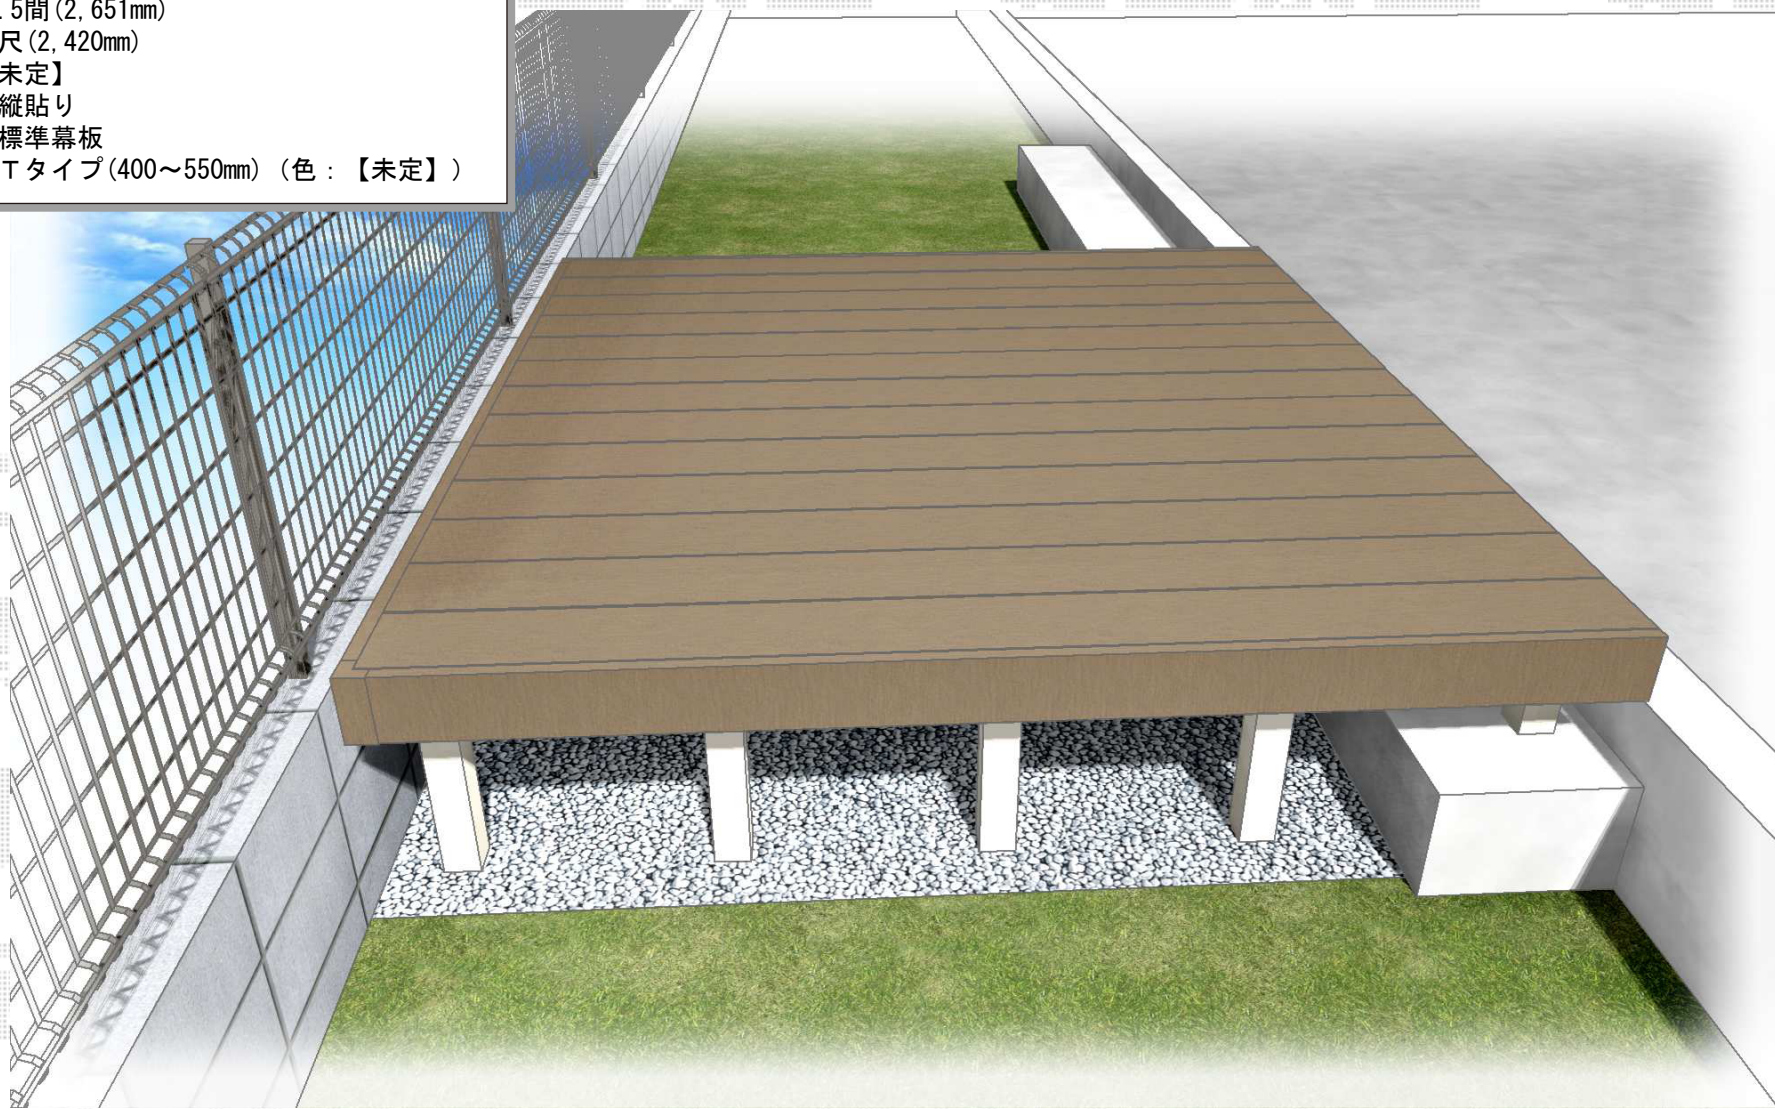

ウッドデッキ 施工概略図

YKK AP リウッドデッキ 200

間口= 1.5間(2,651mm)

出幅= 8尺(2,420mm)

色：【未定】

床板：縦貼り

幕板：標準幕板

束柱：Tタイプ(400~550mm) (色：【未定】)

※8尺時の納まりとなります。

エクスショップ

現場状況や作図制限により概略図の内容と多少の違いが生じることがございます。
施工時は、現場優先とさせて頂きたく思いますので、お立会い頂き、最終のご指示のほど、何卒、宜しくお願い致します。

2019-6-623538

担当

稲坂