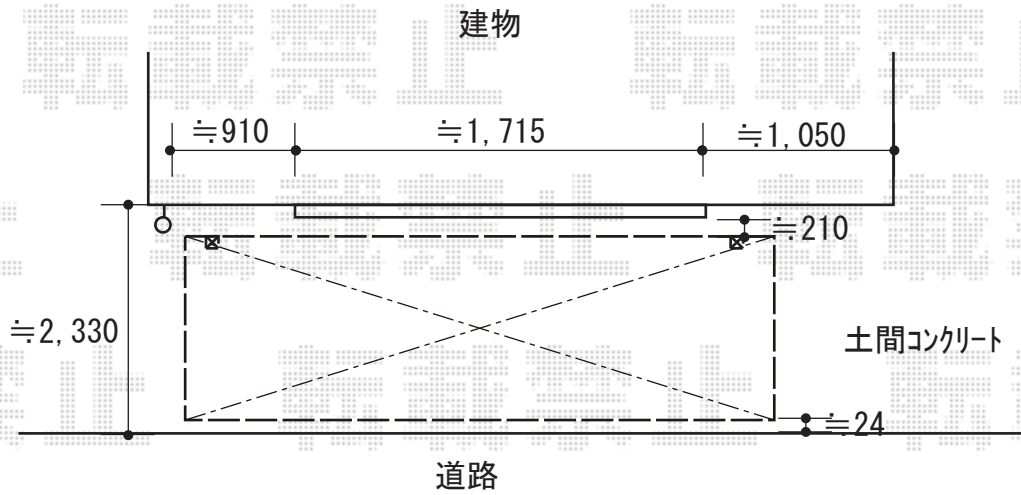

# サイクルポート 施工概略図

LIXIL ネスカFミニ (フラットスタイル) 積雪~20cm対応  
幅= 2,096mm  
奥行= 2,911mm (4台~7台用)  
色: オータムブラウン  
屋根材: 熱線吸収ポリカーボネート (ブルーマットS・すりガラス調)  
柱仕様: ロング柱28 (有効高 約2,800mm) 仕様

2019-6-623575

担当者

新西