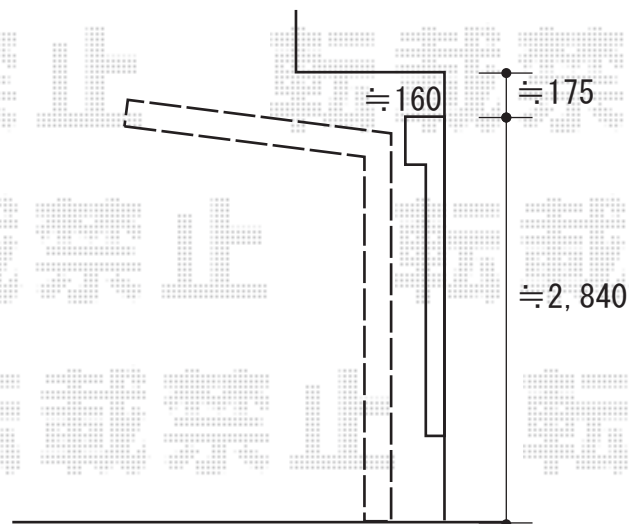

# サイクルポート 施工概略図

LIXIL ネスカFミニ (フラットスタイル) 積雪~20cm対応  
幅= 2,096mm  
奥行= 2,911mm (4台~7台用)  
色: オータムブラウン  
屋根材: 熱線吸収ポリカーボネート (ブルーマットS・すりガラス調)  
柱仕様: ロング柱28 (有効高 約2,800mm) 仕様

2019-6-623575

担当者

新西