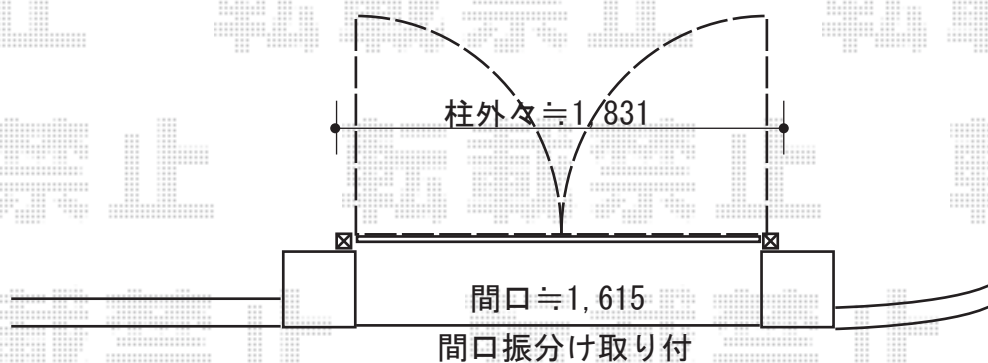

エクステリア工事 施工概略図

LIXIL (TOEX) ラフィーネ門扉1型 両開き  
扉幅 = 800 + 800mm  
扉高 = 1,200mm  
色 : フロスティホワイト  
錠 : アームRF錠  
開き : 内開き

2019-6-623638

担当者

小林