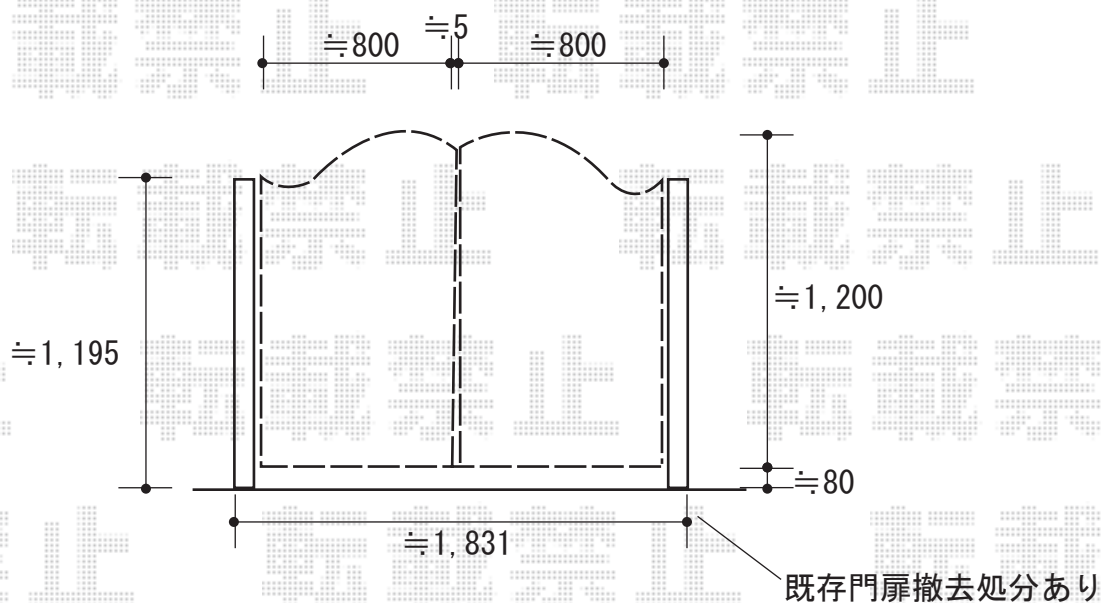

エクステリア工事 施工概略図

LIXIL (TOEX) ラフィーネ門扉1型 両開き  
扉幅 = 800 + 800mm  
扉高 = 1,200mm  
色 : フロスティホワイト  
錠 : アームRF錠  
開き : 内開き

2019-6-623638

担当者

小林