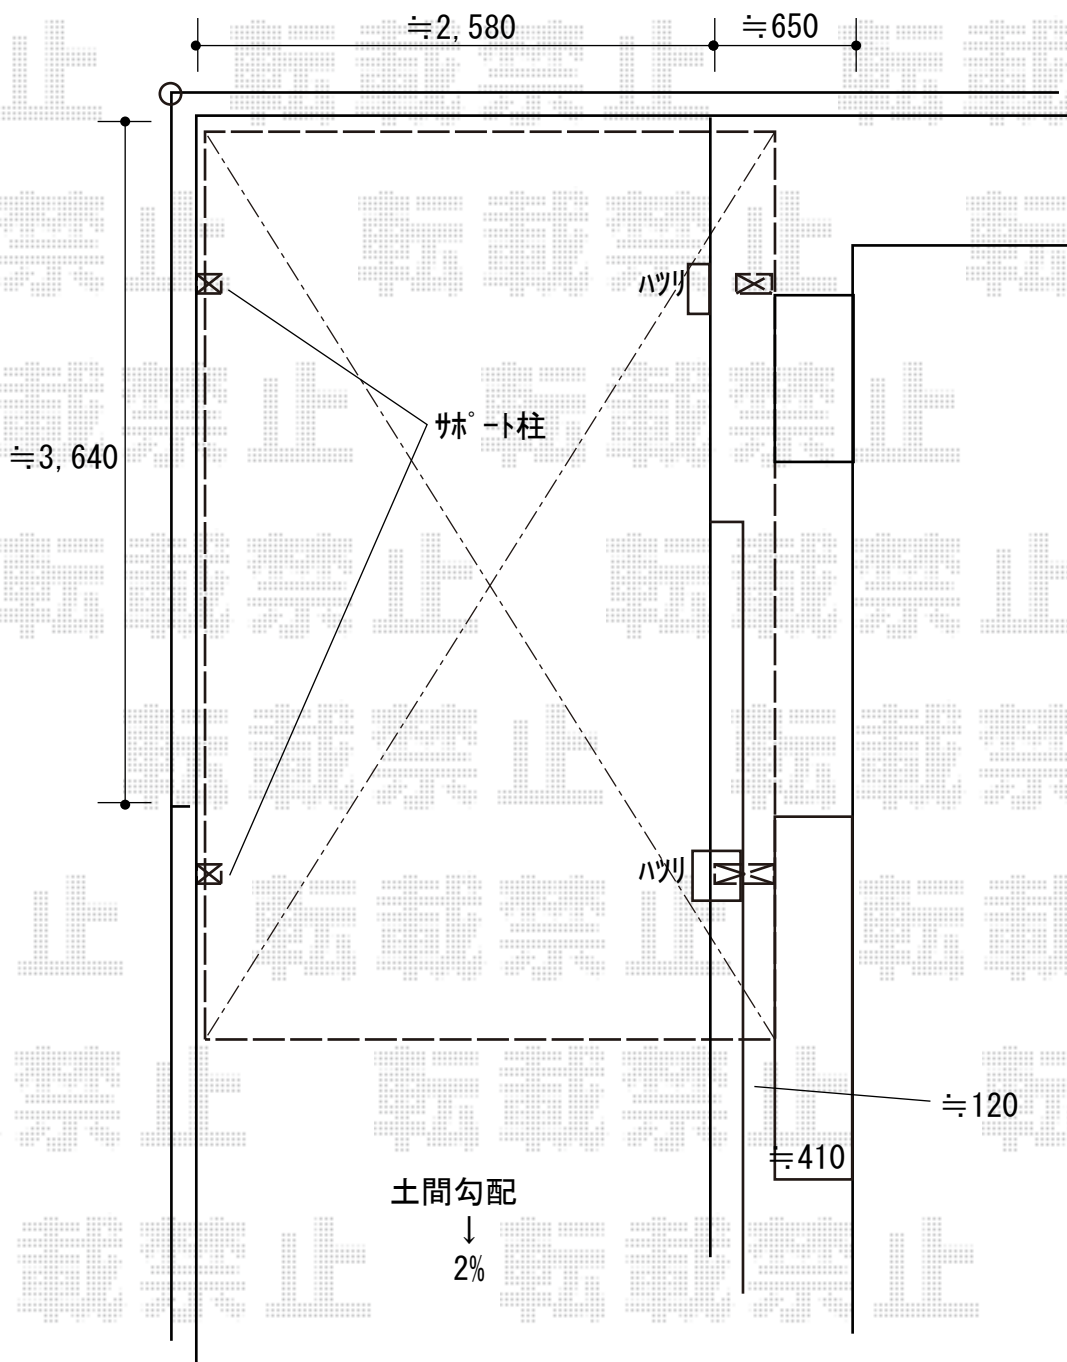

カーポート 施工概略図

YKK AP エフルージュグラン 積雪～20cm対応
 幅= 2,725mm
 奥行= 5,052mm
 色： プラチナステン
 屋根材： 熱線遮断ポリカーボネート（クリアマット）
 柱仕様： ハイロング柱仕様（有効高 約2,800mm）

YKK AP エフルージュグラン 着脱式サポート
 色： プラチナステン
 柱仕様： ハイロング用
 入り数： 2本入り×1セット

2019-6-623662