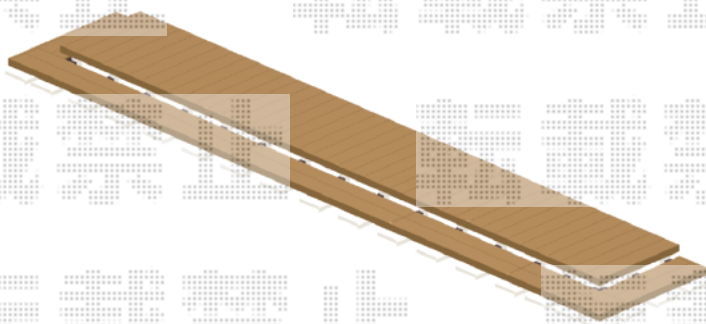

ウッドデッキ 施工概略図

YKK AP リウッドデッキ 200

間口= 8,451mm

出幅= 4尺(1,220mm)

色： ナチュラルブラウン

床板： 縦貼り

幕板： 標準幕板

束柱： Tタイプ(400~550mm) (色： プラチナステン)

YKK AP リウッドデッキ 200 段床 正面+両側面タイプ

間口： 8,451mm用

出幅： 4尺用

色： ナチュラルブラウン

束柱色： プラチナステン

2019-6-623673

担当者

山崎