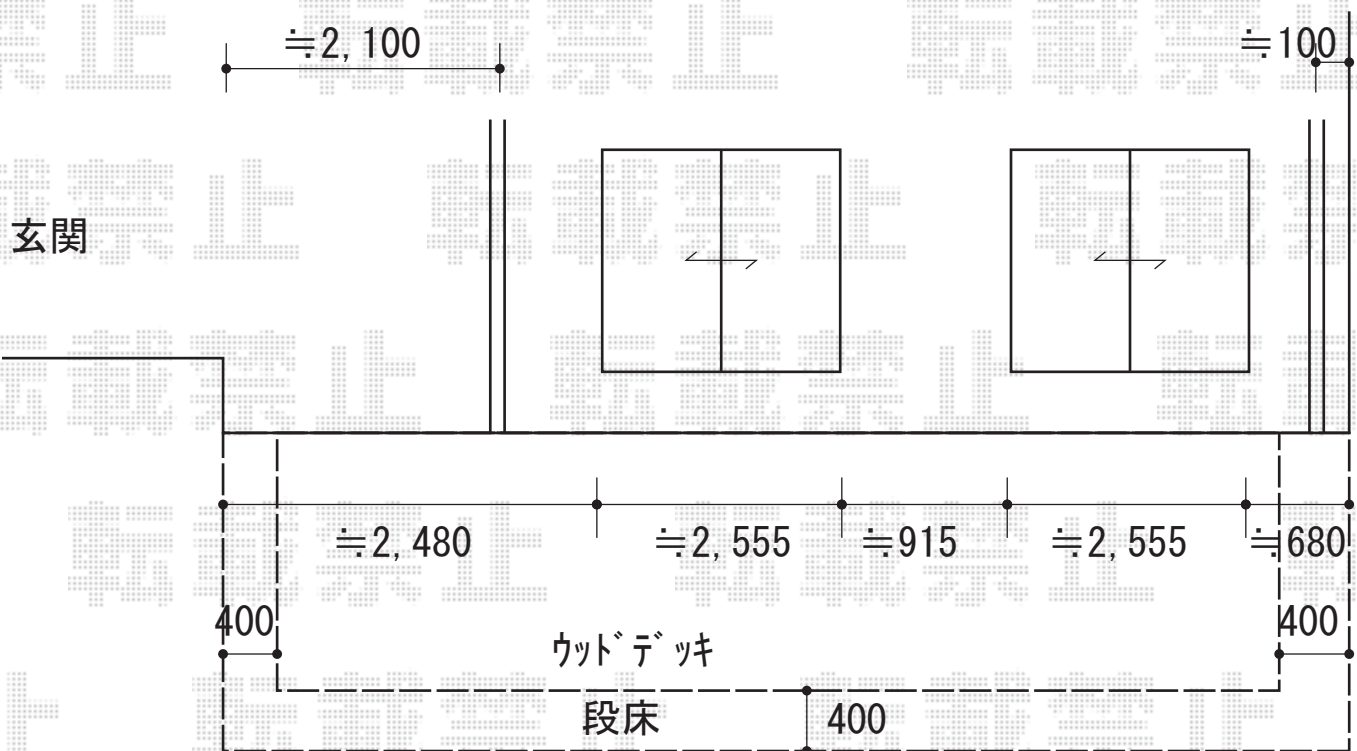

ウッドデッキ 施工概略図

YKK AP リウッドデッキ 200

間口= 8,451mm

出幅= 4尺(1,220mm)

色： ナチュラルブラウン

床板： 縦貼り

幕板： 標準幕板

束柱： Tタイプ(400~550mm) (色： プラチナステン)

YKK AP リウッドデッキ 200 段床 正面+両側面タイプ

間口： 8,451mm用

出幅： 4尺用

色： ナチュラルブラウン

束柱色： プラチナステン

2019-6-623673

担当者

山崎