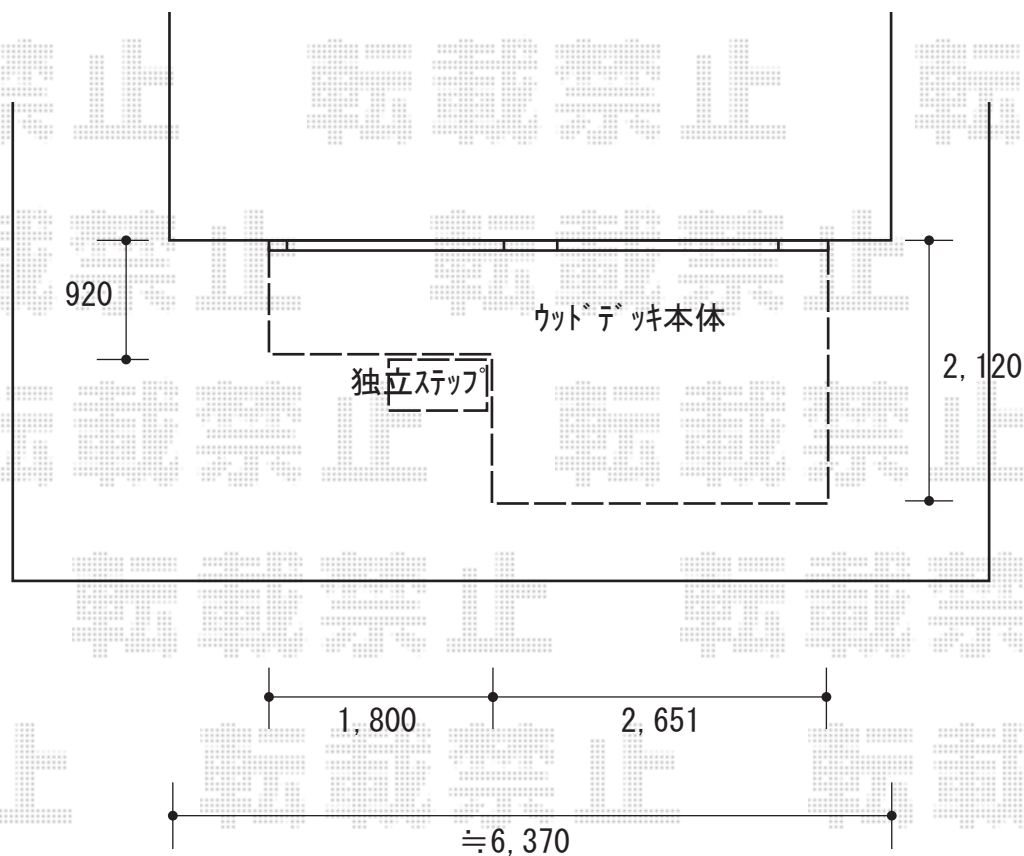

## ウッドデッキ 施工概略図

YKK AP リウッドデッキ 200  
間口= 2.5間(1,800mm+2,651mm)  
出幅= 3尺(920mm)/7尺(2,120mm)  
色: レッドブラウン  
床板: 縦貼り  
幕板: 標準幕板  
束柱: Tタイプ(400~550mm) (色: プラチナステン)

YKK AP 独立式リウッドステップ2型×1セット  
色: レッドブラウン/束柱色: プラチナステン

【イメージ図】

2019-6-623678

担当者

木附