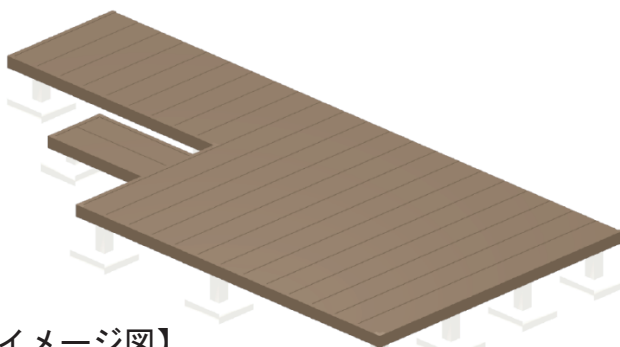

## ウッドデッキ 施工概略図

YKK AP リウッドデッキ 200  
間口= 2.5間(1,800mm+2,651mm)  
出幅= 3尺(920mm)/7尺(2,120mm)  
色: レッドブラウン  
床板: 縦貼り  
幕板: 標準幕板  
束柱: Tタイプ(400~550mm) (色: プラチナステン)

YKK AP 独立式リウッドステップ2型×1セット  
色: レッドブラウン/束柱色: プラチナステン