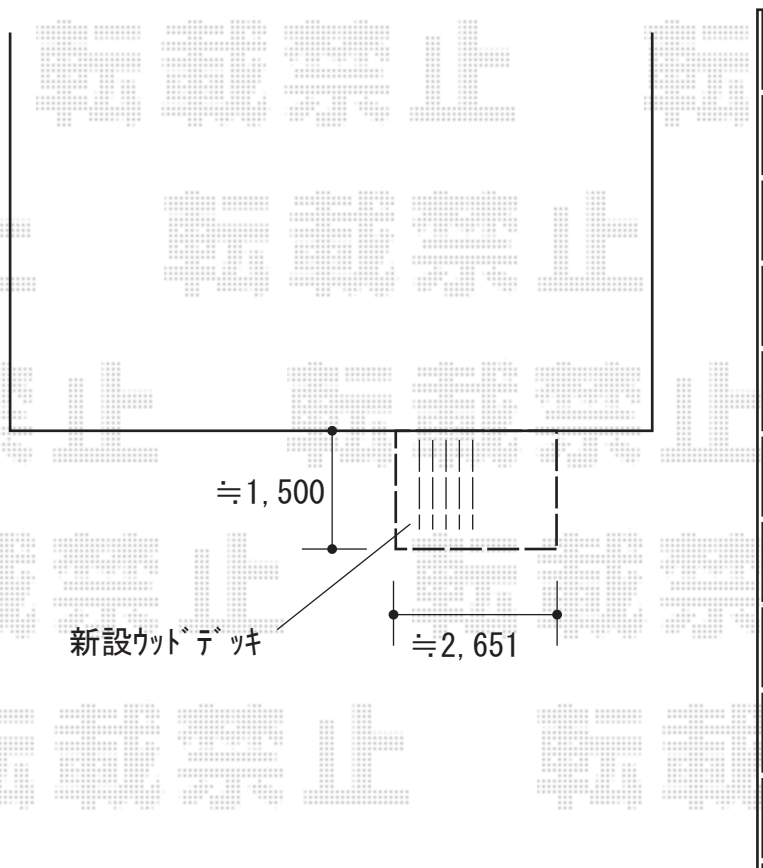

# ウッドデッキ工事 施工概略図

YKK AP リウッドデッキ 200  
間口= 1.5間(2,651mm)  
出幅= 5尺(1,520mm)  
色 : 【未定】  
床板 : 縦貼り  
幕板 : 標準幕板  
束柱 : Sタイプ(550mm) (色 : 【未定】)

2019-6-623770

担当者

木附