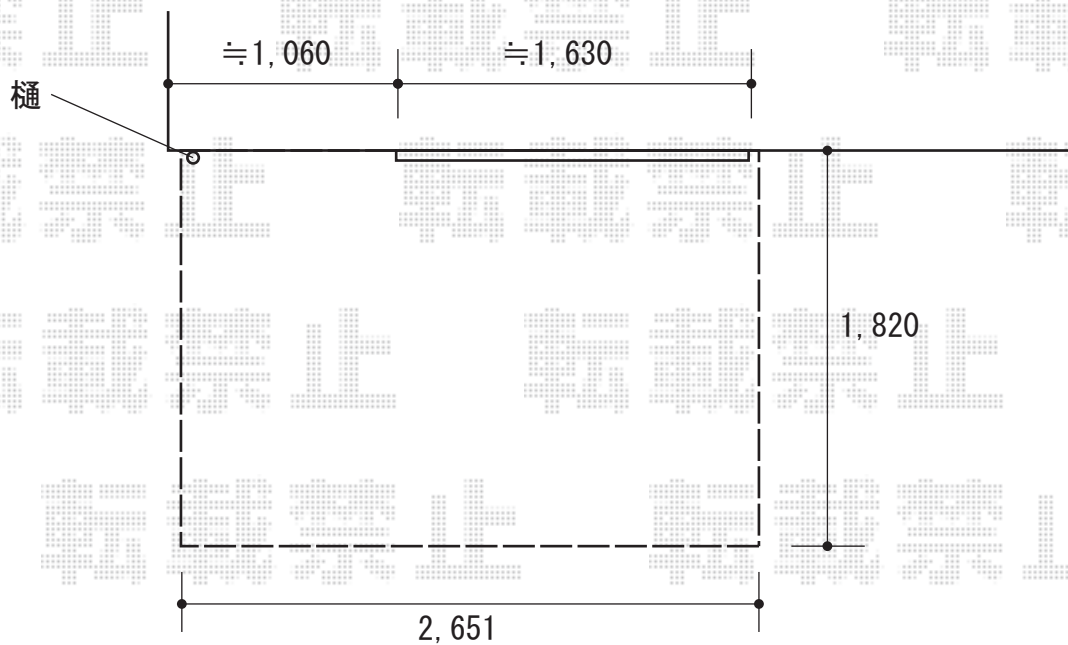

ウッドデッキ 施工概略図

Value Select マージウッドデッキ

間口= 1.5間(2,651mm)

出幅= 6尺(1,820mm)

【未定】色： 【仮】ナチュラル

床板： 縦貼り

幕板： 標準幕板

束柱： Tタイプ(400~550mm) (色：カームブラック)