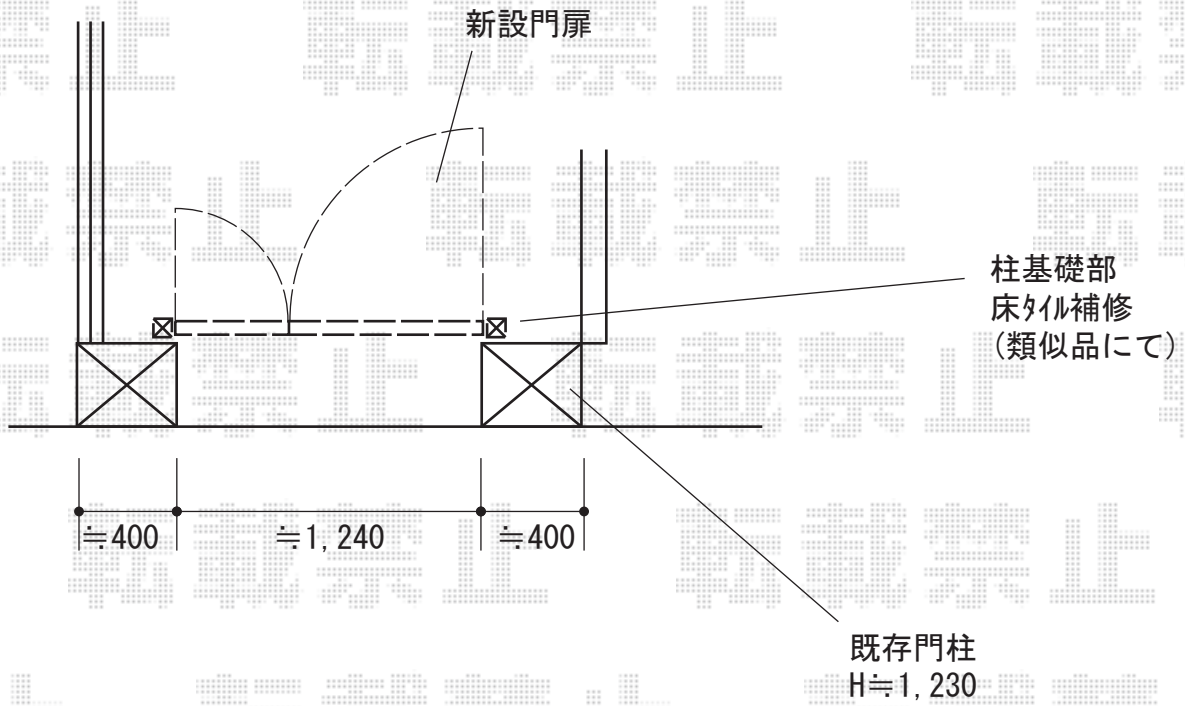

# 門扉 施工概略図

LIXIL (TOEX) ラフィーネ門扉1型 両開き親子 柱使用  
扉幅 = 400+800mm  
扉高 = 1,000mm  
色 : アイアンブラック  
錠 : アームRF錠  
開き : 内開き

2019-6-623851

担当者

内田