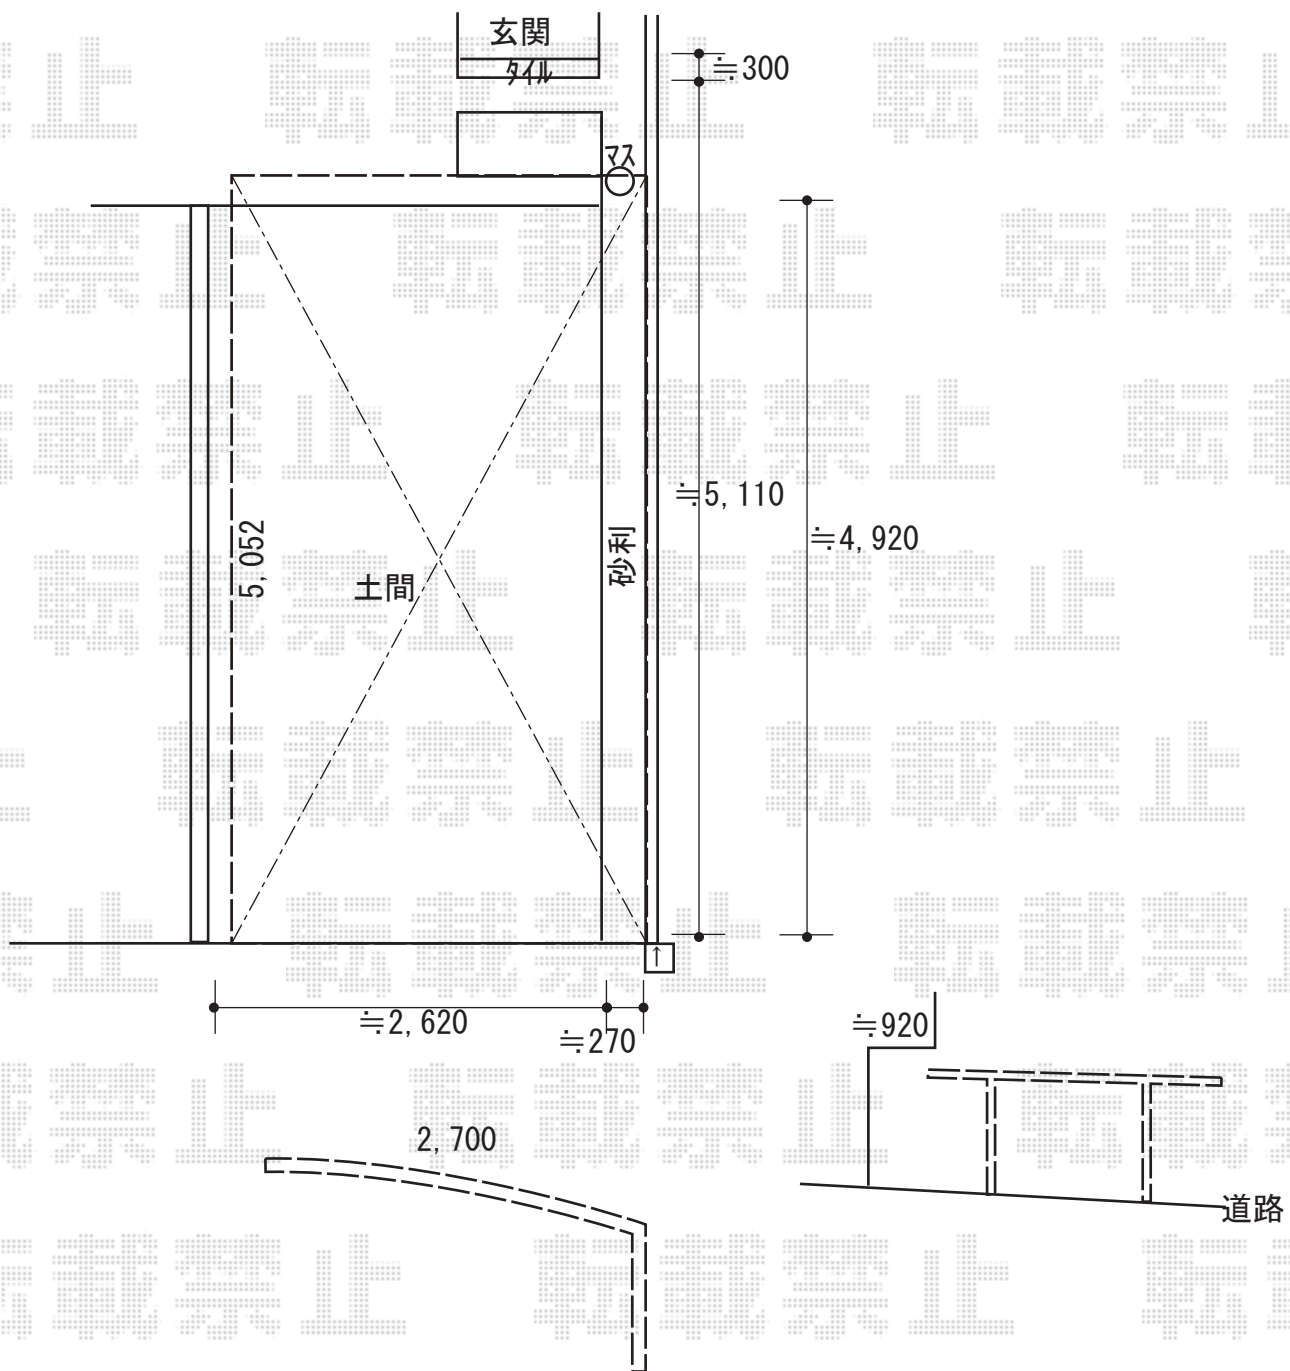

カーポート 施工概略図

Value Select プレシオスポート 積雪~20cm対応
 幅= 2,700mm 奥行= 5,052mm 色: ノーブルステン
 屋根材: 熱線遮断ポリカーボネート (スカイブルーマット調)
 柱仕様: ハイルフ柱仕様 (有効高 約2,250mm)

Value Select プレシオスポート 水平式物干し2本入り 【仮】標準523mm×1セット
 色: ノーブルステン

2019-6-623905