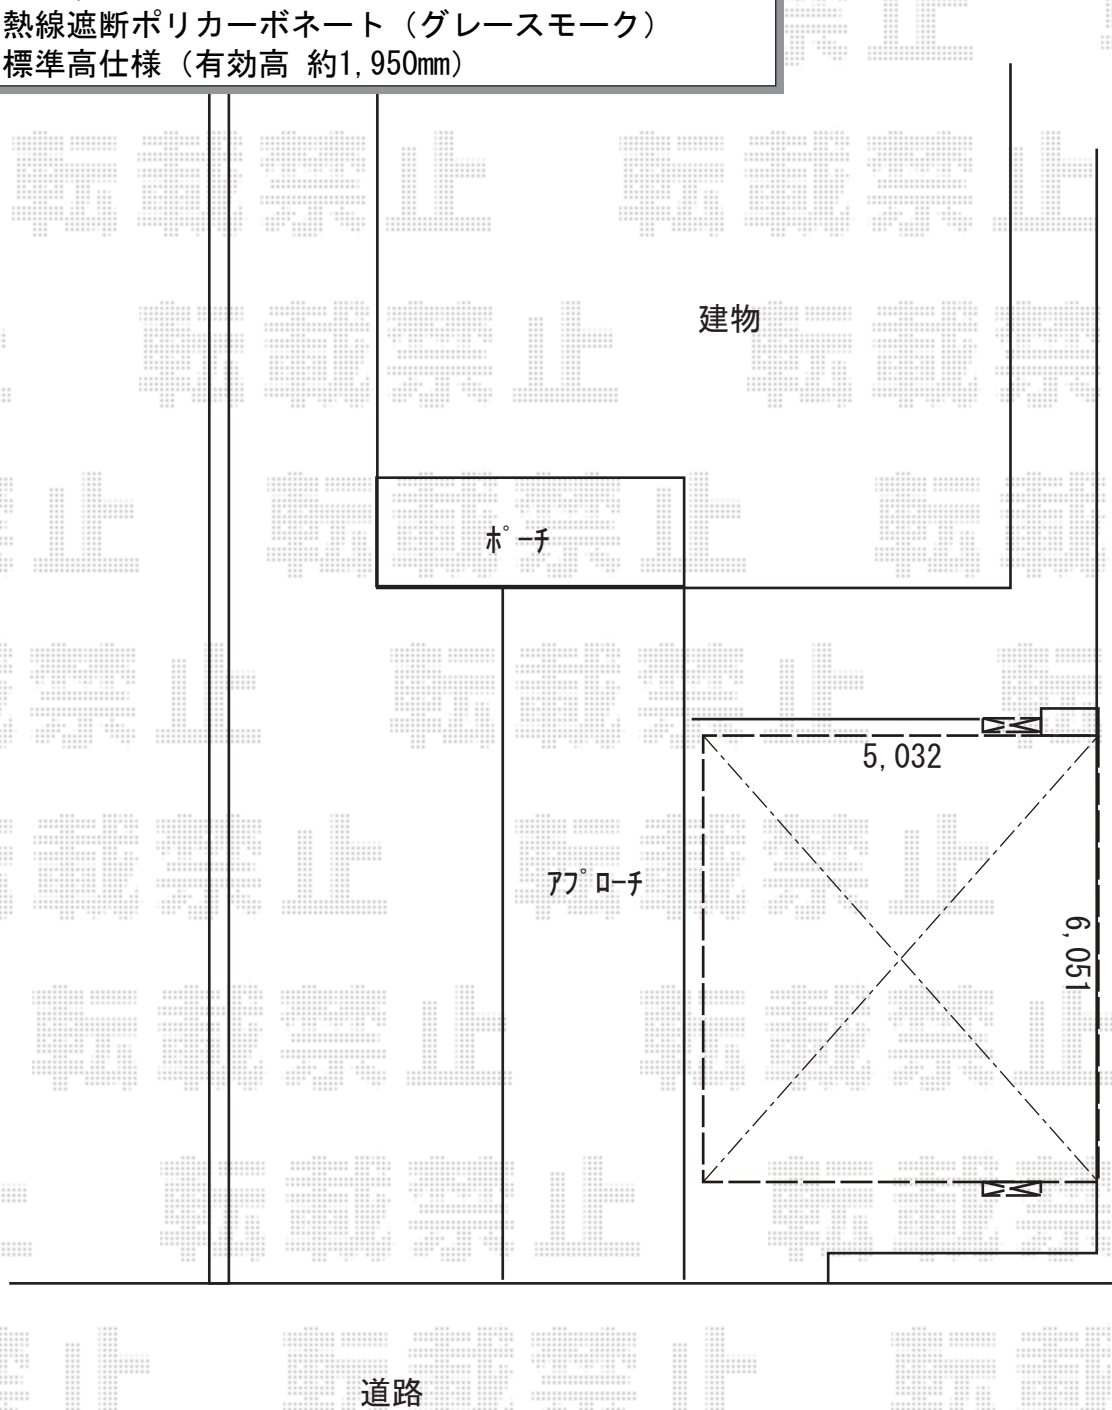

カーポート 施工概略図

四国化成 マイポートOrigin オリジン ワイド 積雪~20cm対応
幅= 6,051mm
奥行= 5,032mm
色 : ステンカラー
屋根材 : 熱線遮断ポリカーボネート (グレースモーク)
柱仕様 : 標準高仕様 (有効高 約1,950mm)

2019-6-623912

担当者 村上 (公)