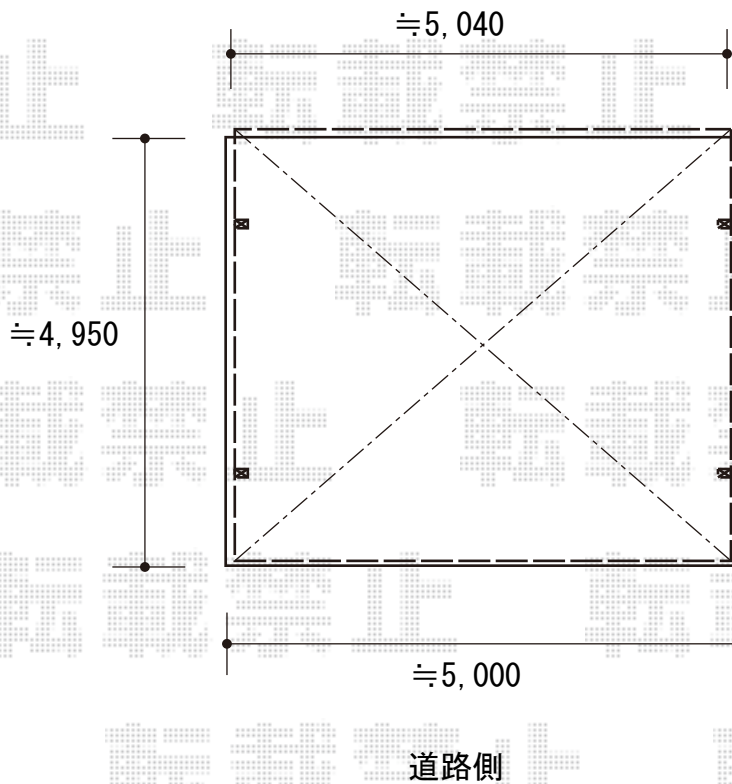

カーポート 施工概略図

LIXIL ネスカR (ラウンドスタイル) ワイド 積雪~20cm対応  
幅= 5,139mm  
奥行= 4,980mm  
色: ブラック  
屋根材: 熱線吸収ポリカーボネート (クリアマットS・すりガラス調)  
柱仕様: ロング柱25仕様 (有効高 約2,500mm)

2019-6-623931

担当者

伊野