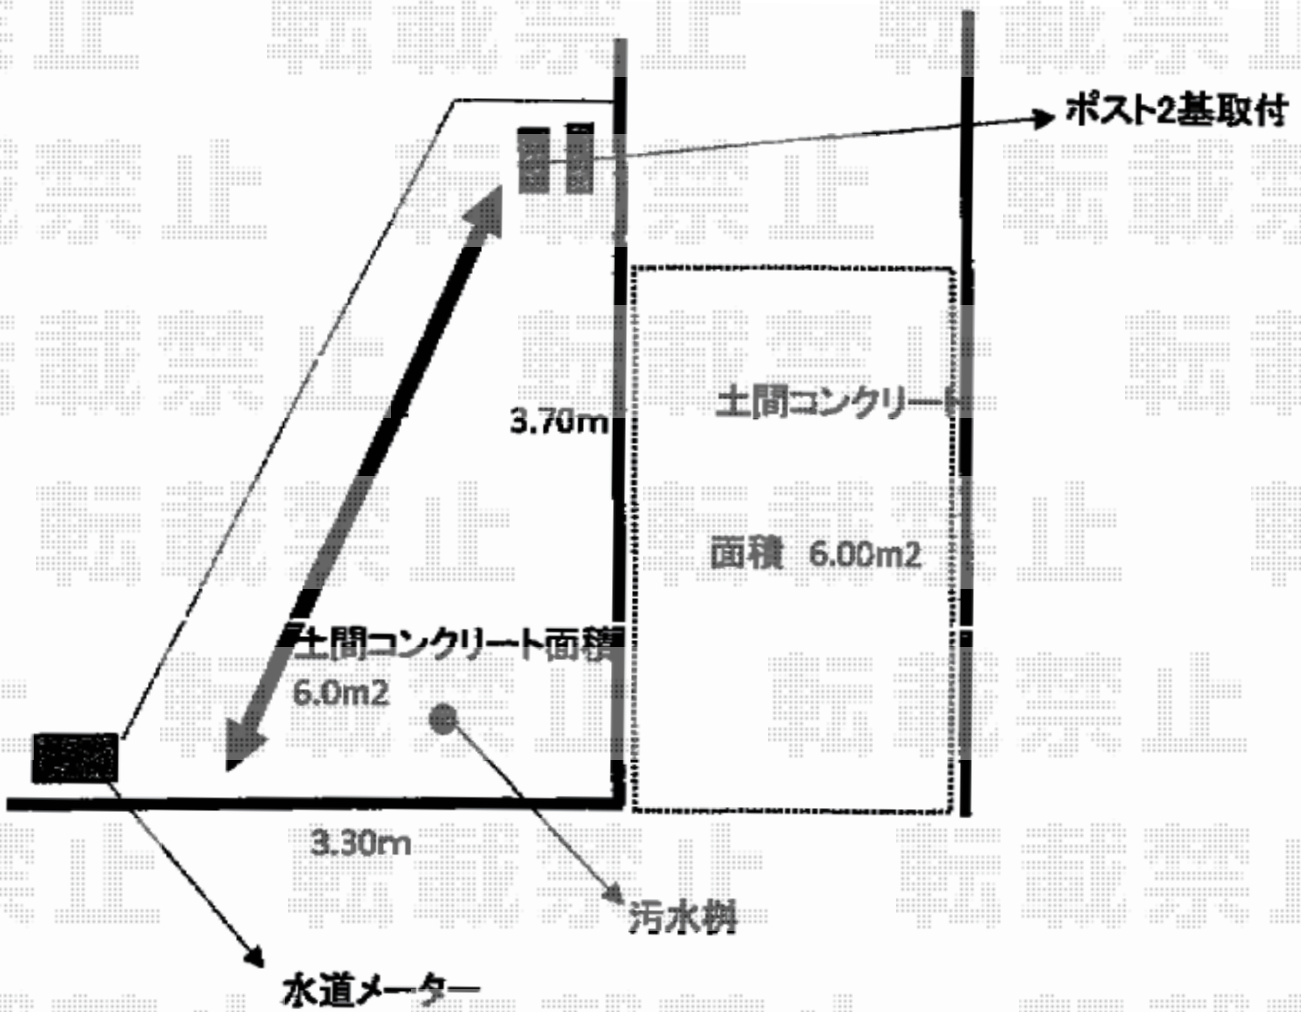

カーゲート 施工概略図

三協アルミ サイドレR1型 横格子 アルミ色タイプ 手動式
本体 (W×H×D) = 4,229×2,450×130mm
シャッタースラット：アルミ
駆動：手動式
色：ダークブロンズ
開口幅= 3,519mm
有効開口高さ= 2,180mm

2019-6-623935

担当者

内田