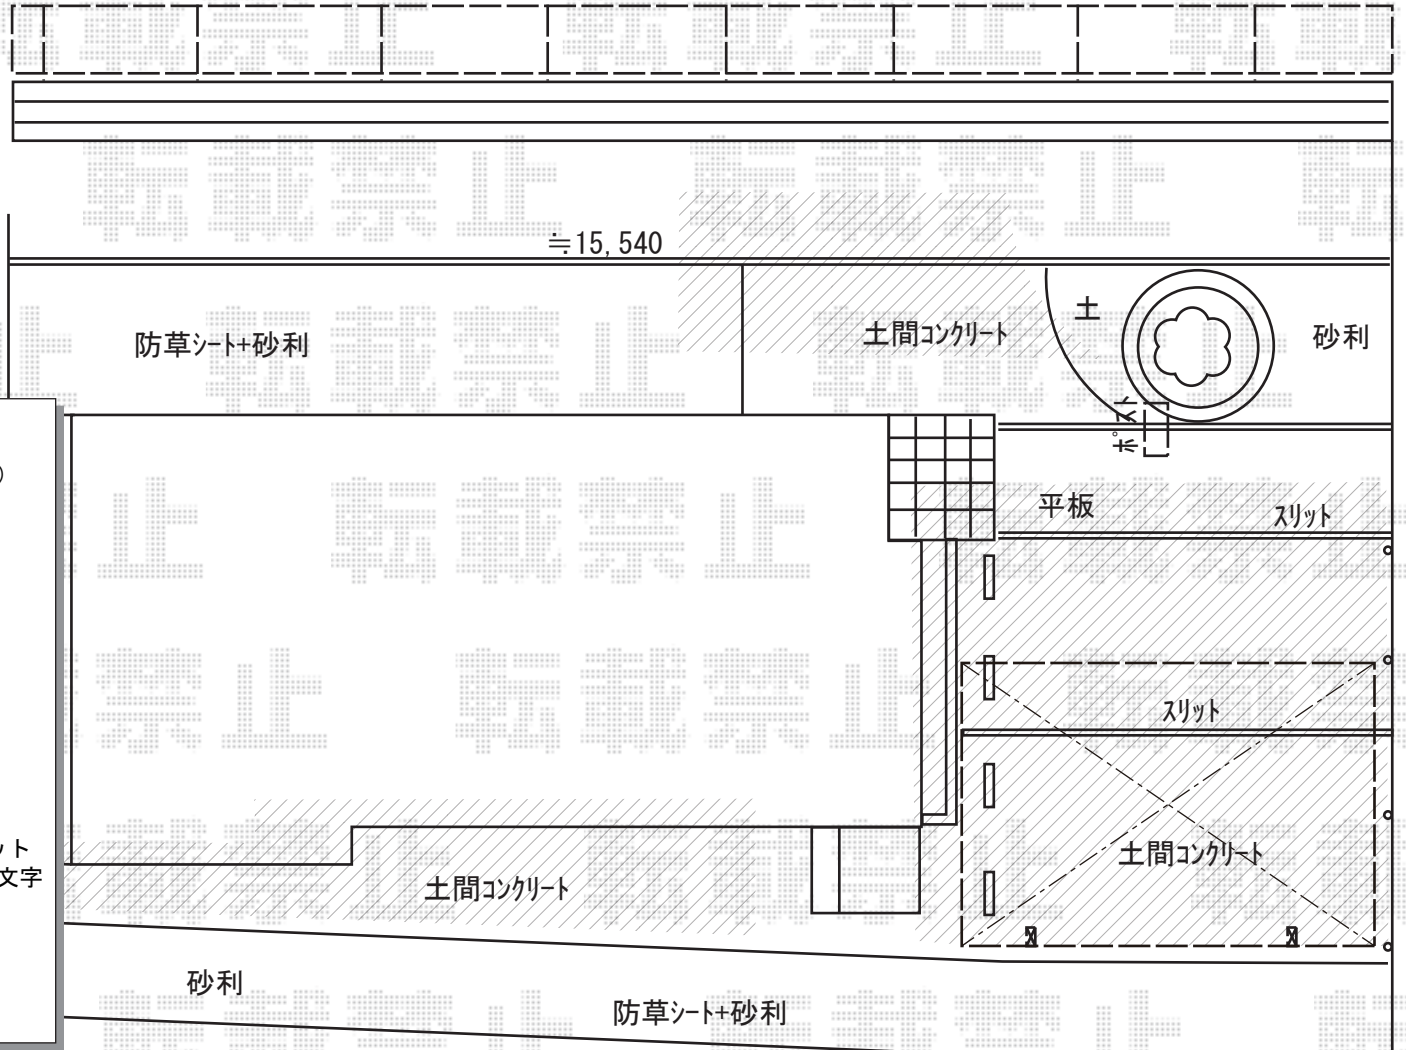

エクステリア商品 施工概略図

フィン高さ≒1,000

Value Select プレシオスポート 積雪~20cm対応
幅= 2,400mm 奥行= 5,052mm 色：ノーブルステン
屋根材：熱線遮断ポリカーボネート（色：スカイブルーマット調）
柱仕様：標準柱仕様（有効高 約1,800mm）

Value Select ミエーネフェンス
目隠しルーバータイプ 自由柱タイプ
本体1枚（W×H）= T60（1,975×520mm）× 8枚
自由柱：T60 × 9本 端部キャップ：× 1セット
色：ノーブルステン

LIXIL ウォールスクリーン ファンクション門袖
本体：W07H14（色：ノーブルストーン）× 1セット
笠木：（色：シャイングレー）× 1セット
ポスト：アクシィ横型ポスト/
横（左）入れ前取り出し（色：シャイングレー）× 1セット
サイン：エンブレムサイン（MATSUZAKI）（色：ブラック）× 9文字
インターホン：無し 照明：無し

LIXIL スペースガード F48型 埋込式 キー付き
クサリ内蔵型：【LNF02】× 3本
クサリ内蔵受：【LNF03】× 1本