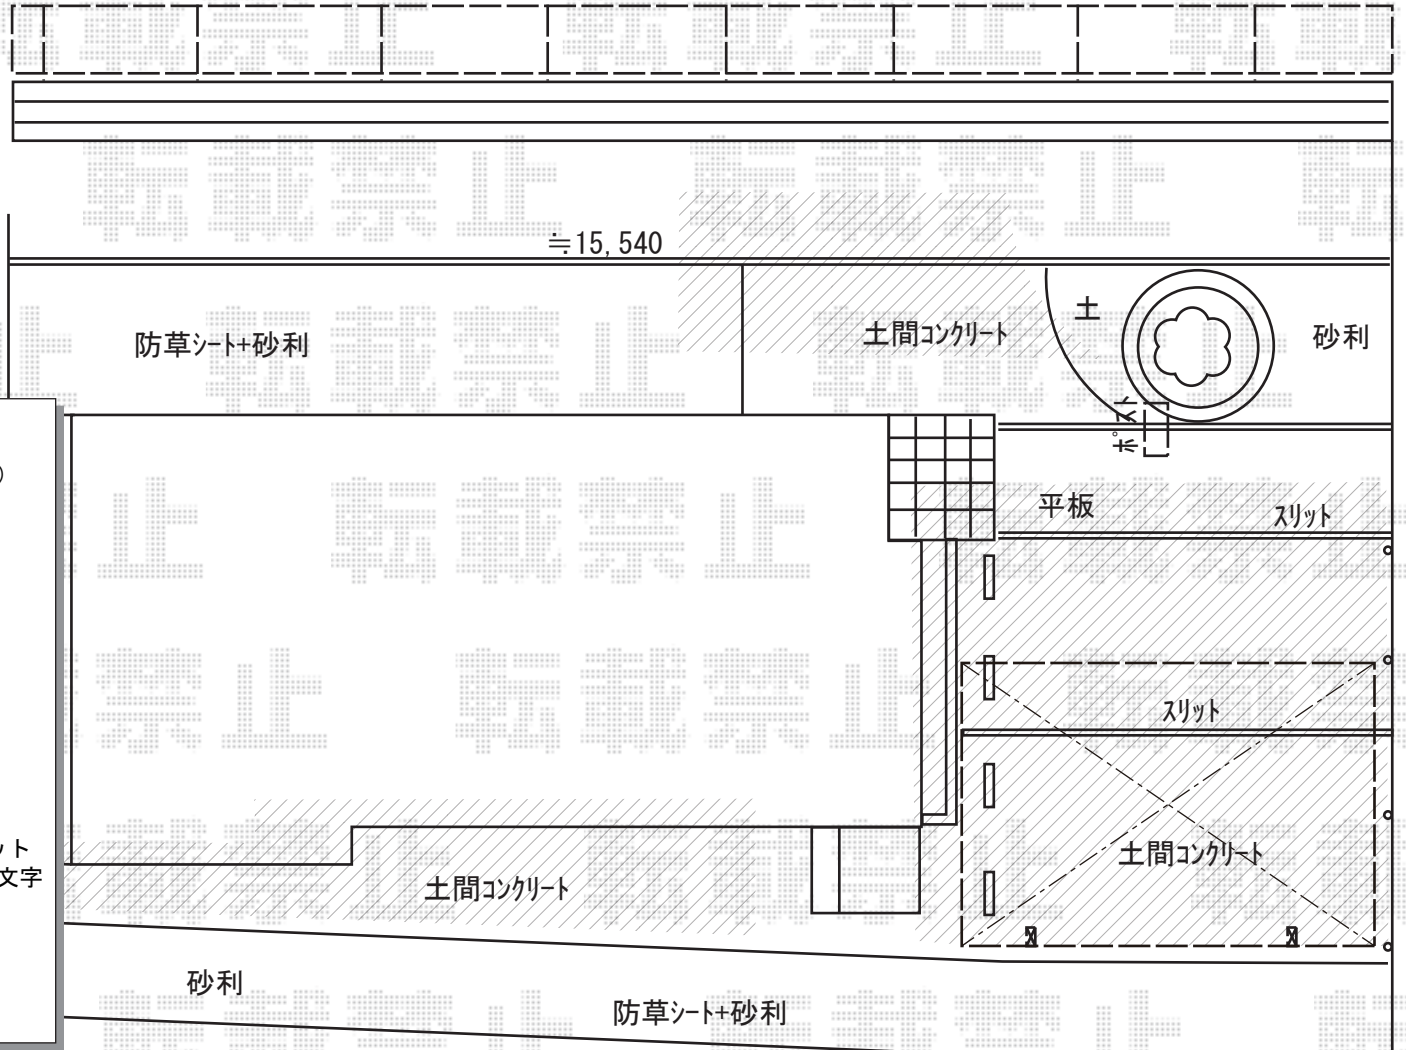

エクステリア商品 施工概略図

フェンス高さ≒1,000

Value Select プレシオスポート 積雪~20cm対応
幅= 2,400mm 奥行= 5,052mm 色：ノーブルステン
屋根材：熱線遮断ポリカーボネート（色：スカイブルーマット調）
柱仕様：標準柱仕様（有効高 約1,800mm）

Value Select ミエーネフェンス
目隠しルーバータイプ 自由柱タイプ
本体1枚（W×H）= T60（1,975×520mm）× 8枚
自由柱：T60 × 9本 端部キャップ：× 1セット
色：ノーブルステン

LIXIL ウォールスクリーン ファンクション門袖
本体：W07H14（色：ノーブルストーン）× 1セット
笠木：（色：シャイングレー）× 1セット
ポスト：アクシィ横型ポスト/
横（左）入れ前取り出し（色：シャイングレー）× 1セット
サイン：エンブレムサイン（MATSUZAKI）（色：ブラック）× 9文字
インターホン：無し 照明：無し

LIXIL スペースガード F48型 埋込式 キー付き
クサリ内蔵型：【LNF02】× 3本
クサリ内蔵受：【LNF03】× 1本