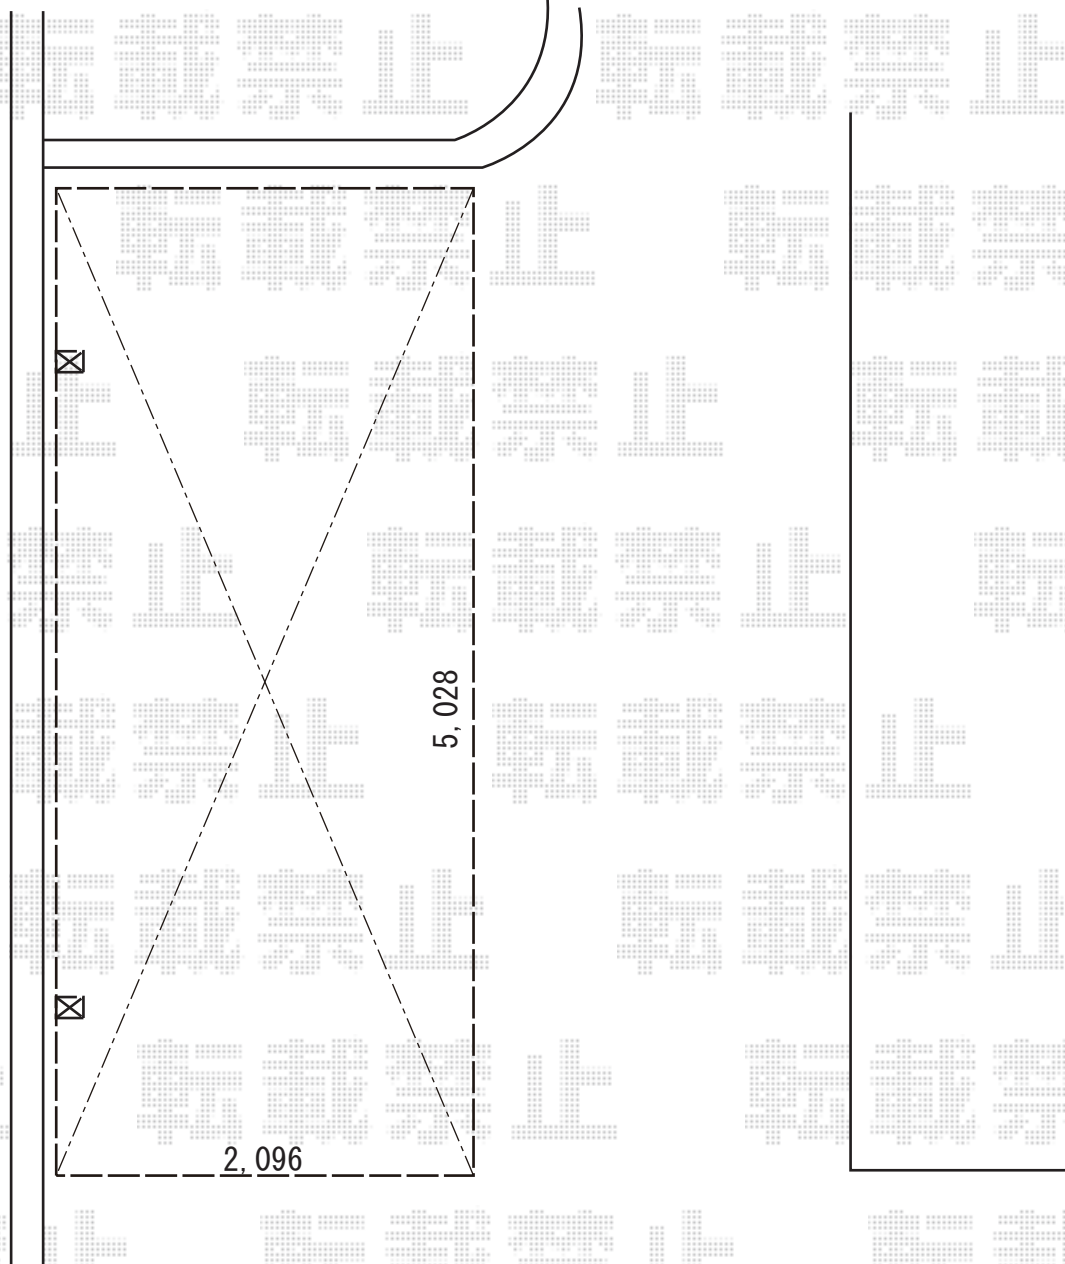

サイクルポート 施工概略図

LIXIL ネスカFミニ (フラットスタイル) 積雪~20cm対応  
幅= 2,096mm  
奥行= 5029mm (8台~12台用)  
色: シャイングレー  
屋根材: ポリカーボネート (クリアマット・すりガラス調)  
柱仕様: 標準柱仕様 (有効高 約1,900mm)

2019-6-623974

担当者

新西