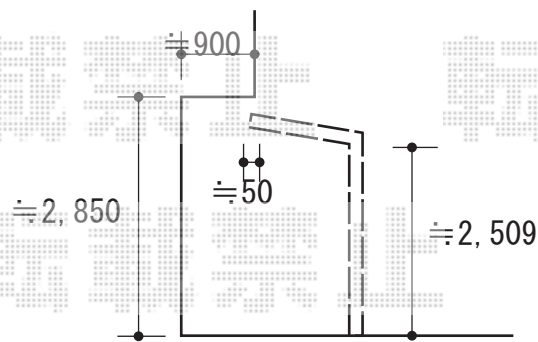

カーポート 施工概略図

LIXIL フーゴF 独立テラスタイプ 単体 積雪~20cm対応  
間口= 4322mm  
出幅= 1196mm  
色： シャイングレー  
屋根材： ポリカーボネート（クリアマット・すりガラス調）  
柱仕様： ロング柱仕様（有効高 約2,500mm）

2019-6-623985

担当者

中島