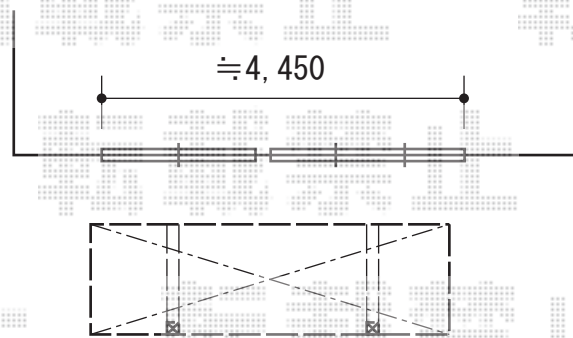

カーポート 施工概略図

LIXIL フーゴF 独立テラスタイプ 単体 積雪~20cm対応  
間口= 4322mm  
出幅= 1196mm  
色： シャイングレー  
屋根材： ポリカーボネート（クリアマット・すりガラス調）  
柱仕様： ロング柱仕様（有効高 約2,500mm）

2019-6-623985

担当者

中島