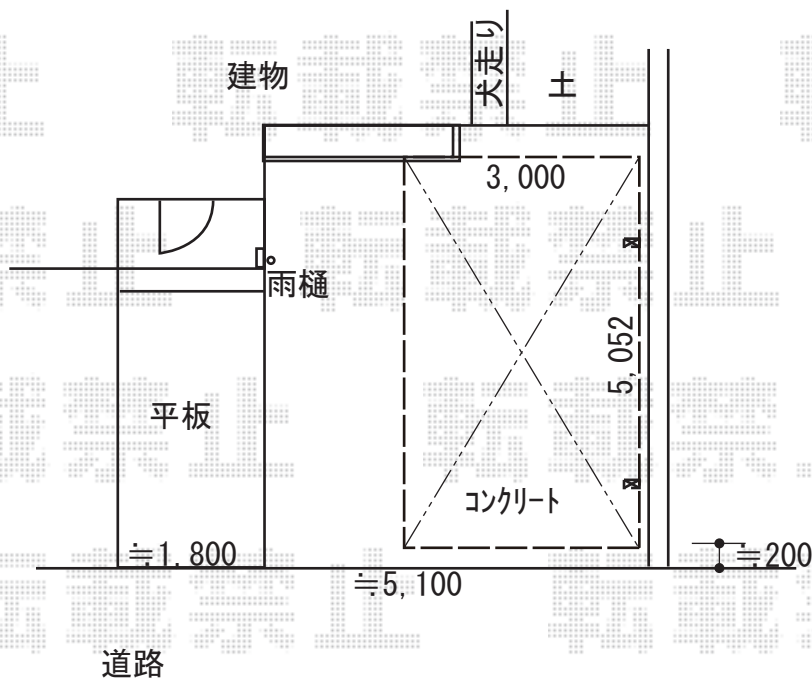

# カーポート 施工概略図

YKK AP レイナポートグラン 積雪～20cm対応

幅= 3,000mm

奥行= 5,052mm

色： プラチナステン

屋根材： 熱線遮断ポリカーボネート(クリアマット)

柱仕様： ハイルフ柱仕様 (有効高 約2,350mm)

YKK AP レイナポートグラン 着脱式サポート 標準・ハイルフ兼用 2本入り×1セット

色： プラチナステン

2019-6-623989

担当者

新西