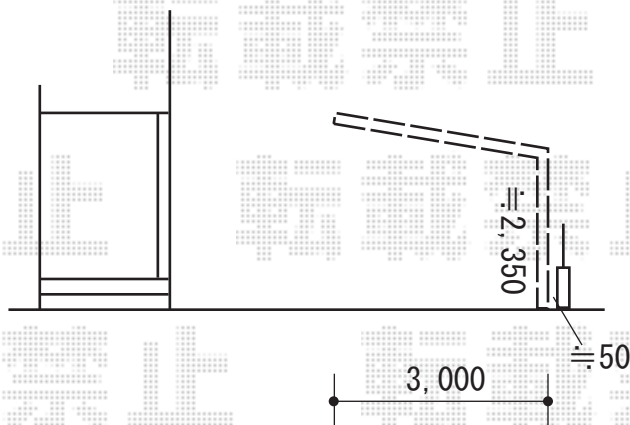

# カーポート 施工概略図

YKK AP レイナポートグラン 積雪～20cm対応

幅= 3,000mm

奥行= 5,052mm

色： プラチナステン

屋根材： 熱線遮断ポリカーボネート(クリアマット)

柱仕様： ハイルフ柱仕様 (有効高 約2,350mm)

YKK AP レイナポートグラン 着脱式サポート 標準・ハイルフ兼用 2本入り×1セット

色： プラチナステン

2019-6-623989

担当者

新西