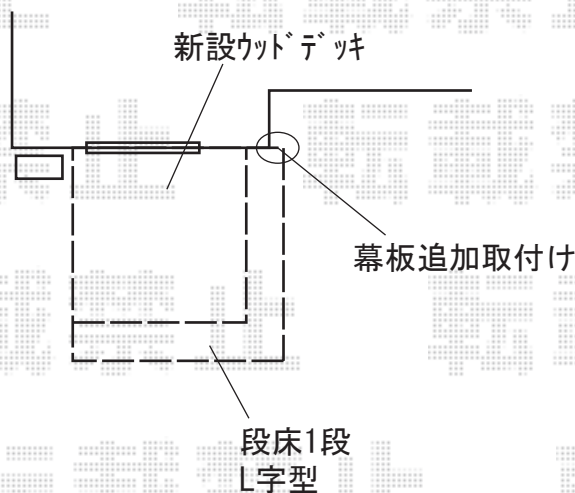

YKK AP リウッドデッキ200 段床セット 正面・片側面タイプ 1段

間口= 1.5間用

出幅= 9尺用

追加部材： アルミ製束柱Tタイプ(2本入り)×1セット

追加部材： 躯体側追加幕板一式

色： ホワイトブラウン(束柱色： カームブラック)

2019-6-624059

担当者