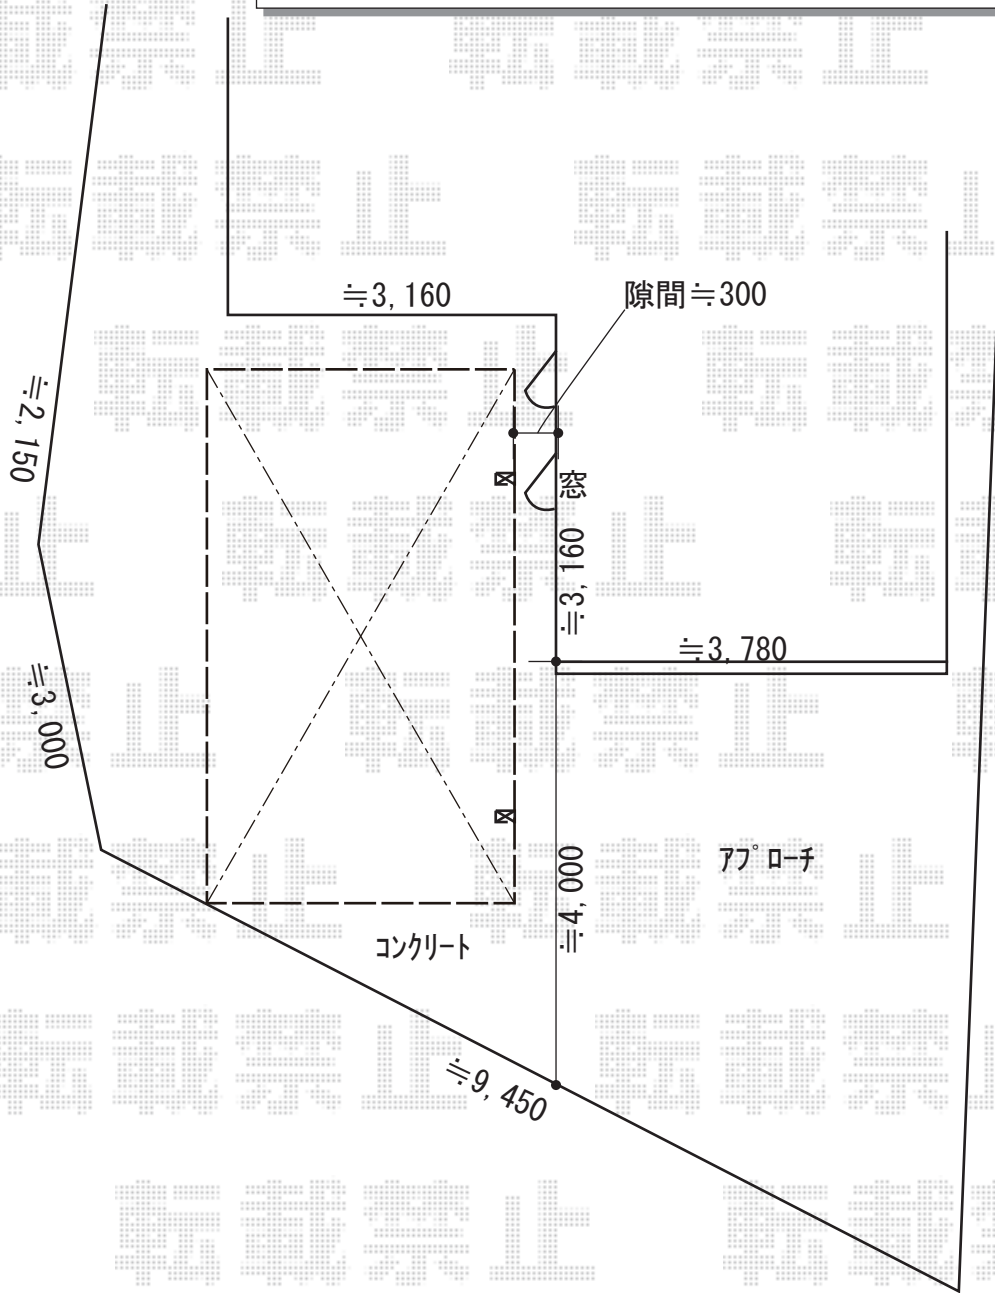

カーポート 施工概略図

YKK AP レイナポートグラン 積雪~20cm対応  
幅= 3,000mm  
奥行= 5,052mm  
色: プラチナステン  
屋根材: 熱線遮断ポリカーボネート(クリアマット)  
柱仕様: ハイルーフ柱仕様(有効高 約2,350mm)

2019-6-624062

担当者

木挽