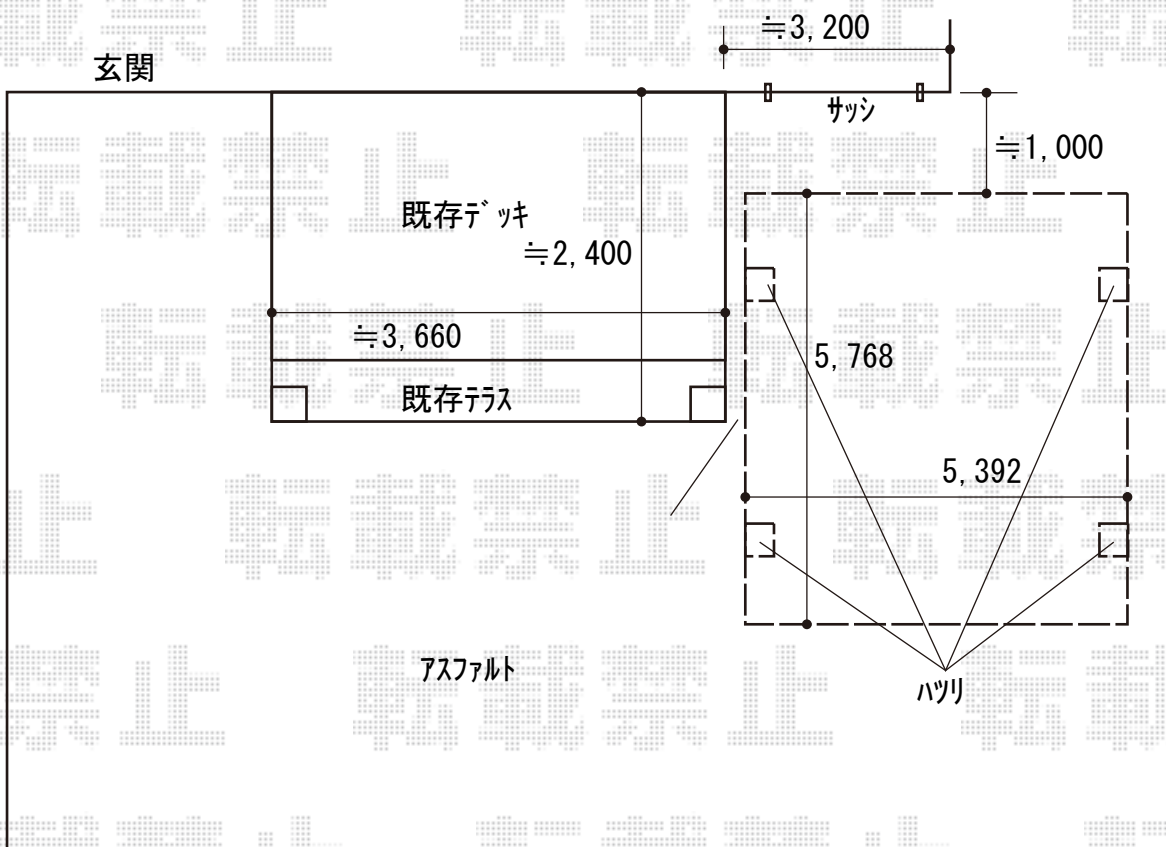

カーポート 施工概略図

YKK AP レイナツインポートグラン 積雪~20cm対応
幅= 5,392mm
奥行= 5,768mm
色： プラチナステン
屋根材： 熱線遮断ポリカーボネート（アースブルーマット調）
柱仕様： ハイルフ柱仕様（有効高 約2,350mm）

2019-6-624069

担当者

木挽