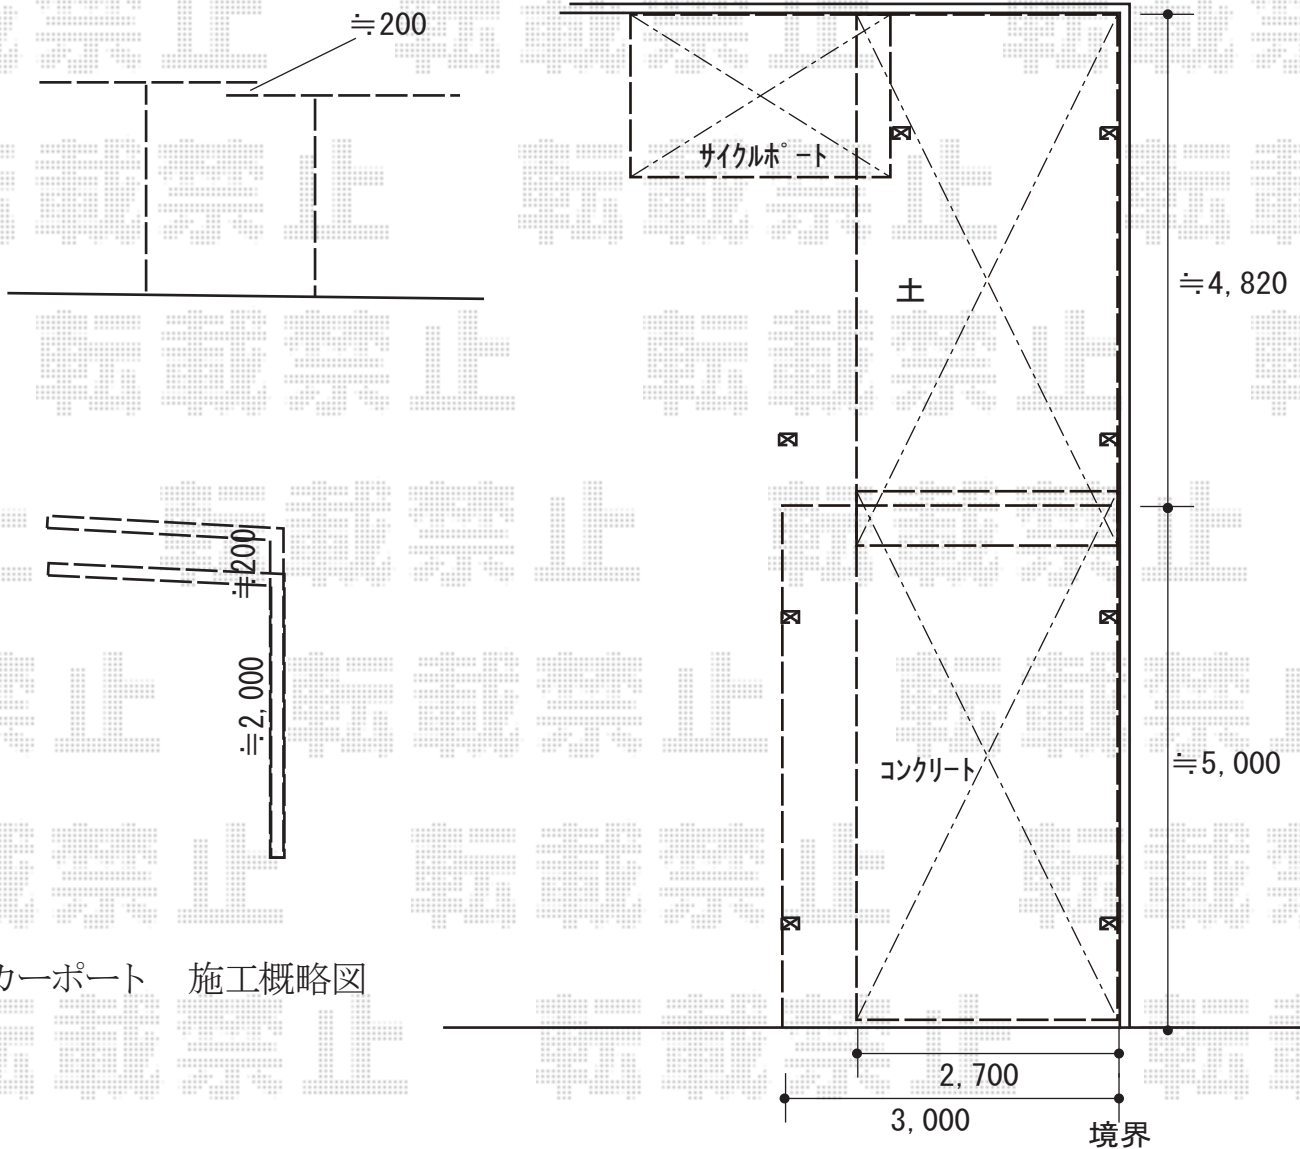

YKK AP <A>レイナポートグラン 積雪~20cm対応

幅= 2,700mm

奥行= 5,052mm

色： ホワイト

屋根材： 熱線遮断ポリカーボネート（アースブルーマット調）

柱仕様： 標準柱仕様（有効高 約2,000mm）

YKK AP <A>レイナポートグラン 着脱式サポート柱（標準・ハイルーフ柱兼用）2本入り×1セット

色： ホワイト

YKK AP <B>レイナポートグラン 積雪~20cm対応

幅= 2,700mm

奥行= 5,052mm

色： ホワイト

屋根材： 熱線遮断ポリカーボネート（アースブルーマット調）

柱仕様： 標準柱仕様（有効高 約2,000mm）

YKK AP <B>レイナポートグラン 着脱式サポート柱（標準・ハイルーフ柱兼用）2本入り×1セット

色： ホワイト

カーポート 施工概略図

2019-6-624094

担当者

木挽