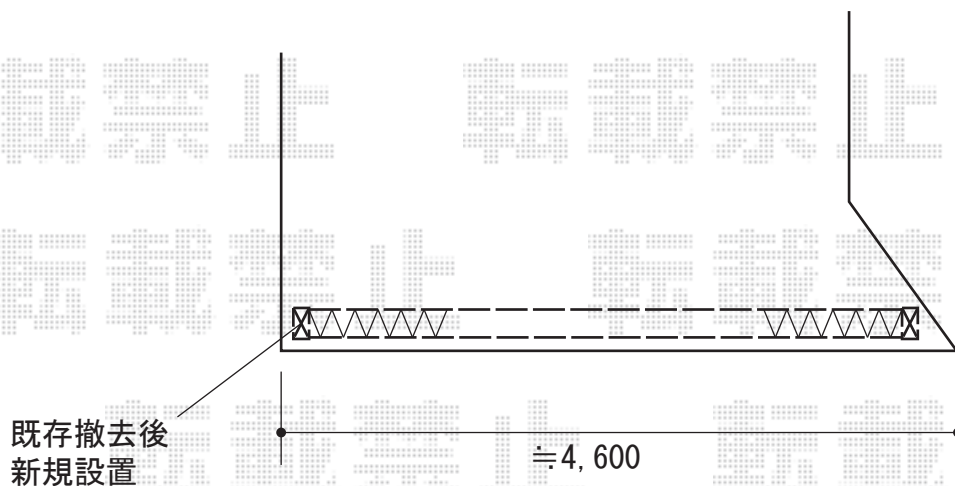

# カーゲート 施工概略図

LIXIL (TOEX) アルシャインII L型 Aタイプ ノンレール 片開き 480S  
開口幅= 4,592mm  
全幅= 4,708mm  
たたみ幅= 528mm  
高さ= 1,250mm  
色： ブラック  
キャスター数： 3箇所  
落棒数： 3本

2019-6-624100

担当者

山崎