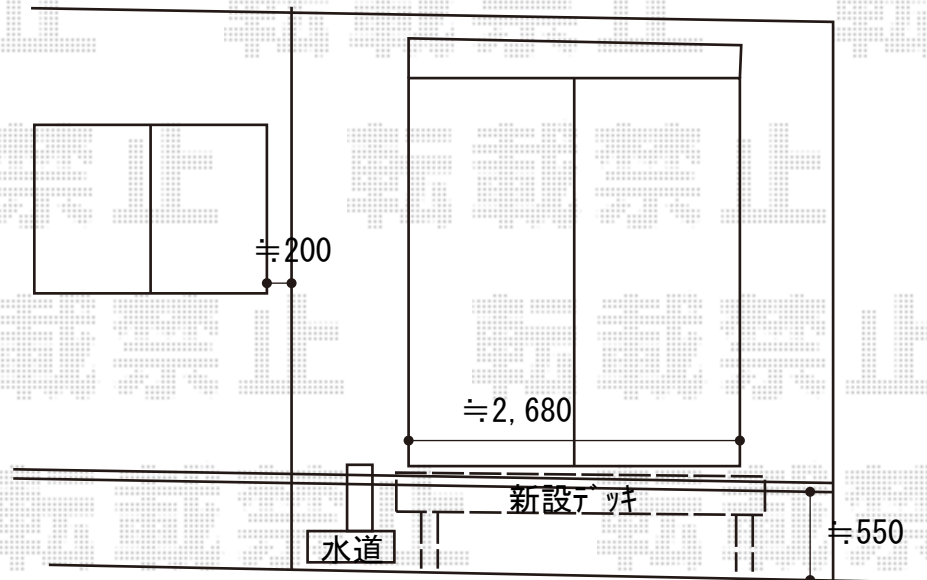

エクステリア商品工事 施工概略図

YKK AP リウッドデッキ 200
間口= 1.5間(2,651mm)
出幅= 3尺(920mm)
色： ホワイトブラウン
床板： 縦貼り
幕板： 標準幕板
束柱： Tタイプ(400~550mm) (色： カームブラック)

2019-6-624116

担当者

山崎