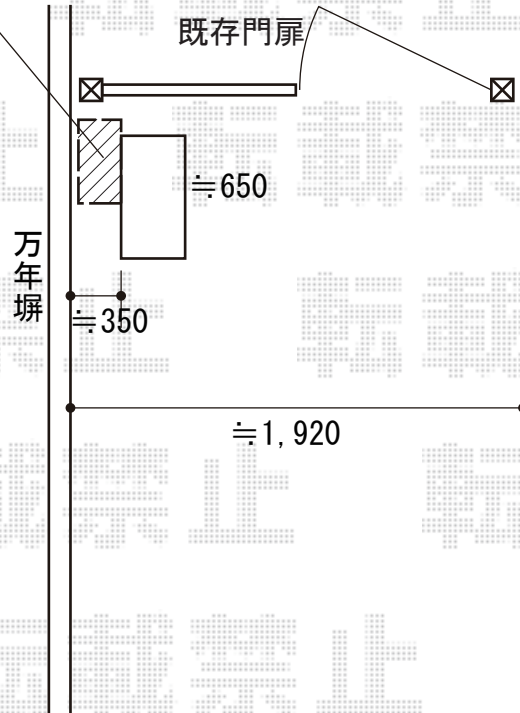

ポスト 施工概略図

ユニソン コジャク 【仮】SD 左開きタイプ(上入れ・正面取り出し)
サイズ(閉時)= 幅336×高さ400×奥行133mm
【未定】色： 【仮】青鈍

ユニソン コジャクオプション ポストスタンドS
サイズ： 幅180×高さ1,170(1,470)×奥行30mm
材質： アルミ

2019-6-624190

担当者

内田