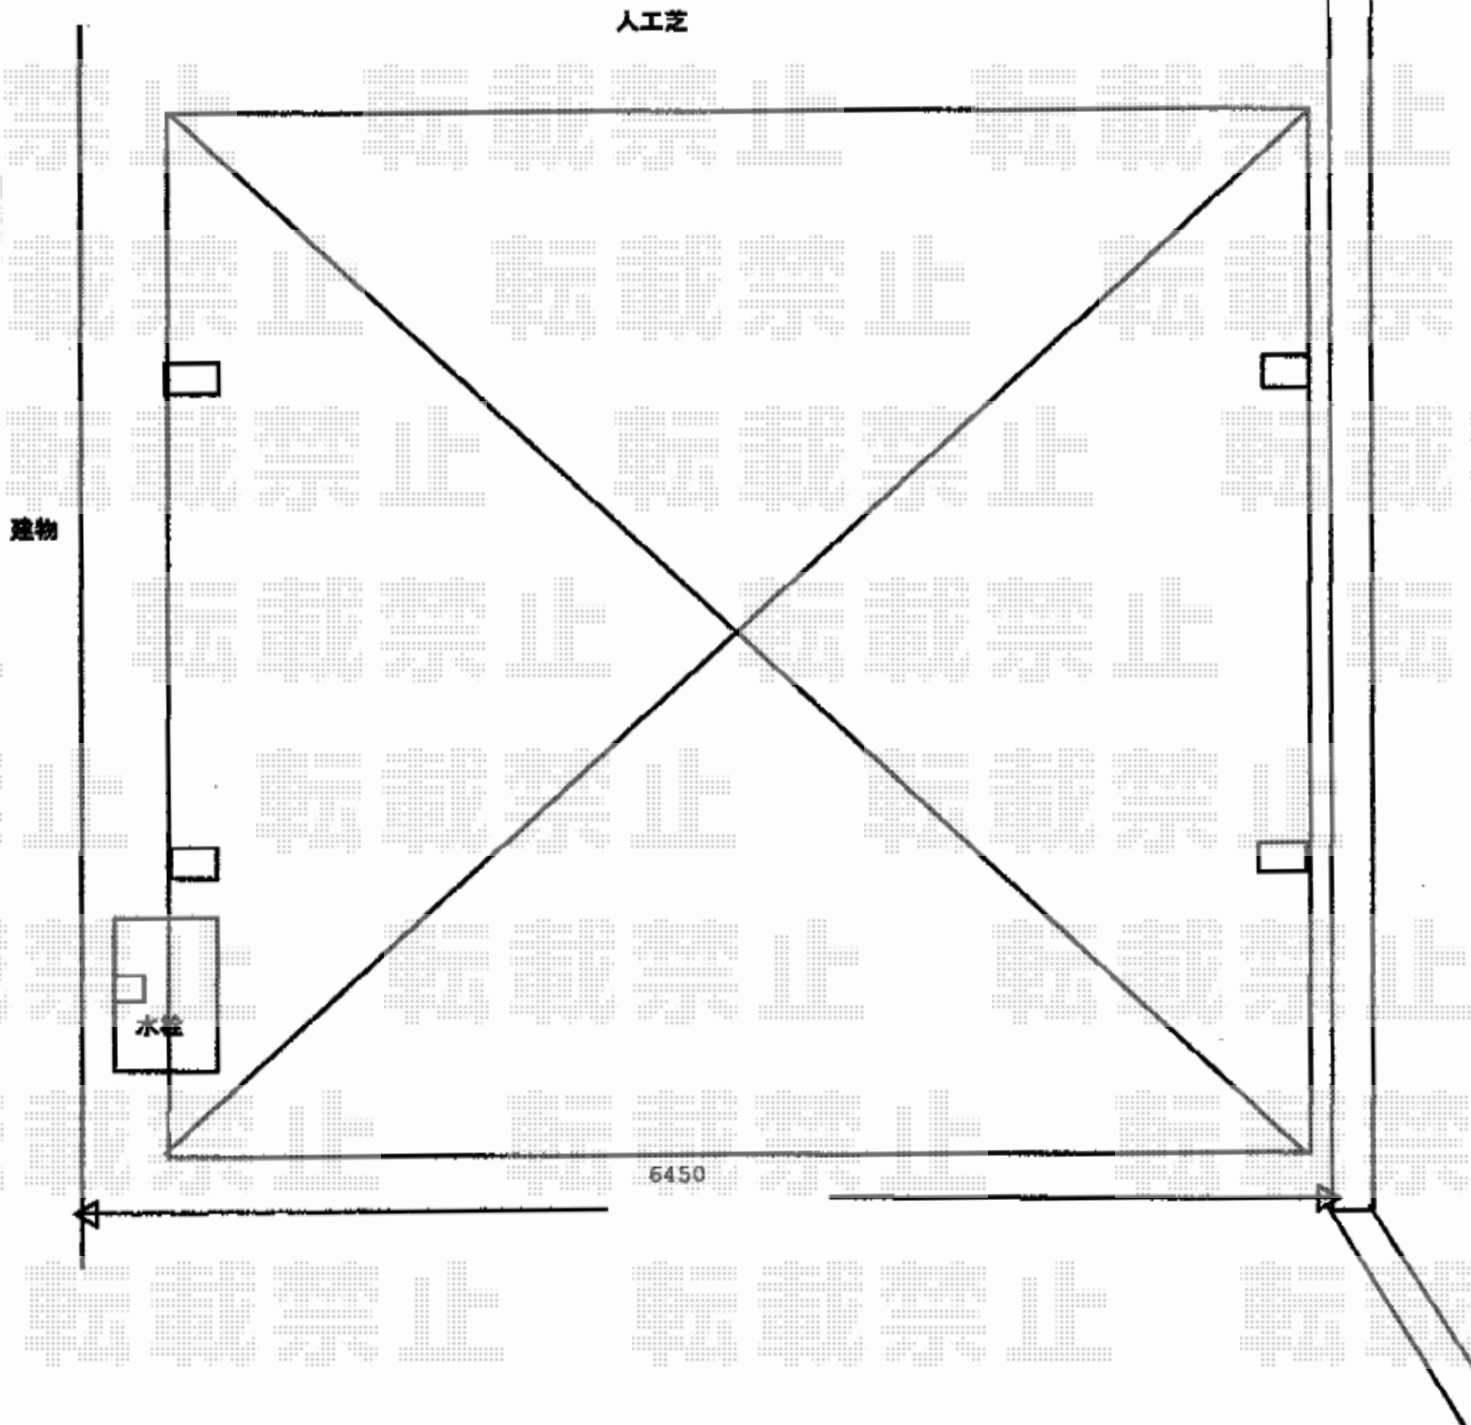

カーポート 施工概略図

YKK AP レイナツインポートグラン 積雪～20cm対応

幅= 5,983mm

奥行= 5,052mm

色： プラチナステン

屋根材： 熱線遮断ポリカーボネート（アースブルーマット調）

柱仕様： ハイルーフ柱仕様（有効高 約2,350mm）

YKK AP レイナツインポートグラン 屋根ふき材補強部品 8個入り×2セット

色： カームブラック*1色のみ

2019-6-624255

担当者

木挽