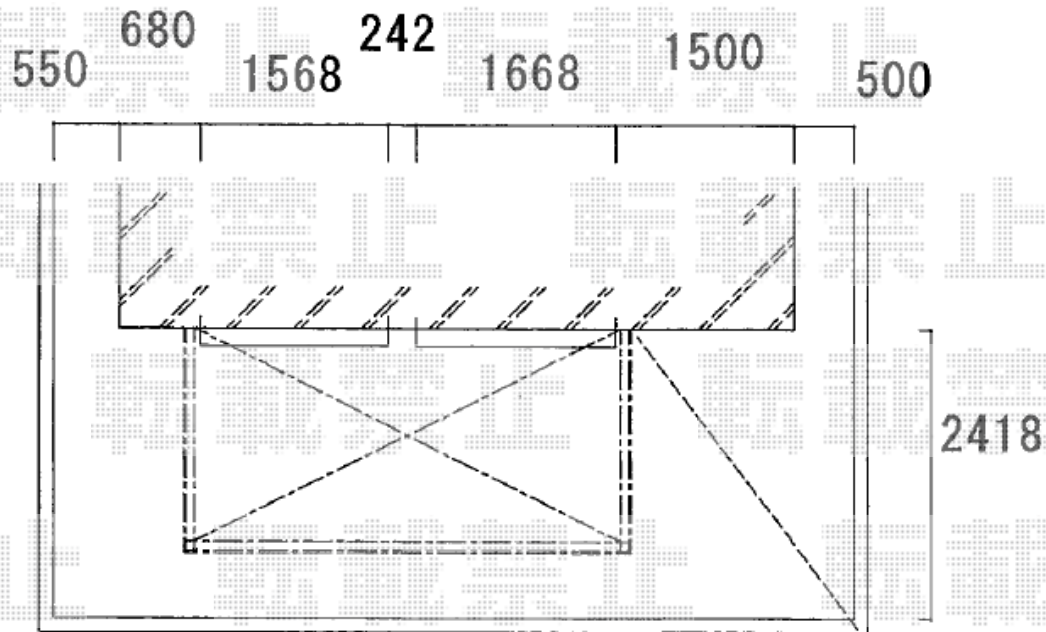

エクステリア工事 施工概略図

LIXIL サニーシュ R型 床納まり ランマ無 積雪~20cm対応  
 寸法= 間口 関東2.0間 (3,640mm) × 出幅 5尺 (1,485mm)  
 正面ユニット： テラス (4枚建) \*網戸  
 側面ユニット： 【両側】テラス (2枚建) \*網戸  
 色： シャイングレー  
 屋根材： ポリカーボネート (クリアマット・すりガラス調)  
 床材： 塩ビデッキボード (グレー)  
 ガラス仕様： ガラス (透明5mm)  
 施工方法： 上止め仕様  
 オプション： 吊下げ物干しAセット 標準2本入り・  
 吊下げ物干し取付け桟×2セット

2間

水切り曲げて施工

6尺

踏み段あり