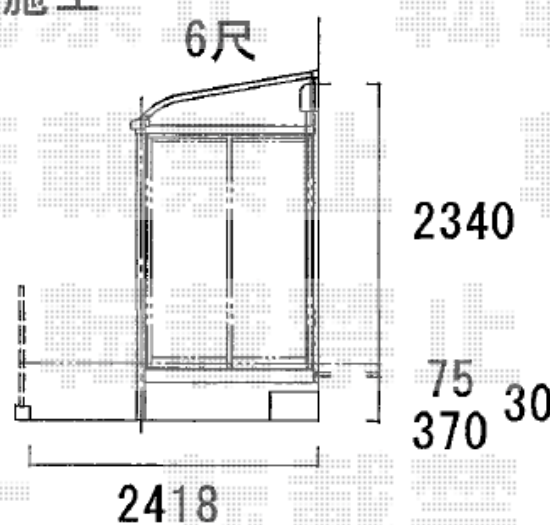

エクステリア工事 施工概略図

LIXIL サニーシュ R型 床納まり ランマ無 積雪~20cm対応  
 寸法= 間口 関東2.0間 (3,640mm) × 出幅 5尺 (1,485mm)  
 正面ユニット： テラス (4枚建) \*網戸  
 側面ユニット： 【両側】テラス (2枚建) \*網戸  
 色： シャイングレー  
 屋根材： ポリカーボネート (クリアマット・すりガラス調)  
 床材： 塩ビデッキボード (グレー)  
 ガラス仕様： ガラス (透明5mm)  
 施工方法： 上止め仕様  
 オプション： 吊下げ物干しAセット 標準2本入り・  
 吊下げ物干し取付け桟×2セット

2間

水切り曲げて施工

6尺

踏み段あり