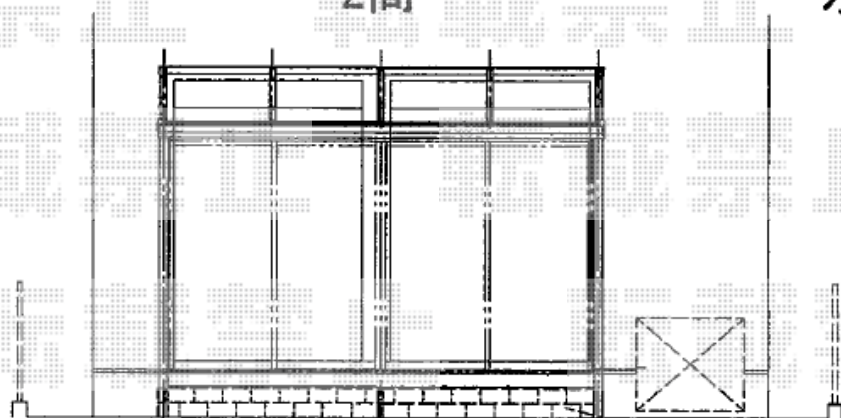

エクステリア工事 施工概略図

LIXIL サニーシュ R型 床納まり ランマ無 積雪~20cm対応  
 寸法= 間口 関東2.0間 (3,640mm) × 出幅 5尺 (1,485mm)  
 正面ユニット： テラス (4枚建) \*網戸  
 側面ユニット： 【両側】テラス (2枚建) \*網戸  
 色： シャイングレー  
 屋根材： ポリカーボネート (クリアマット・すりガラス調)  
 床材： 塩ビデッキボード (グレー)  
 ガラス仕様： ガラス (透明5mm)  
 施工方法： 上止め仕様  
 オプション： 吊下げ物干しAセット 標準2本入り・  
 吊下げ物干し取付け桟×2セット

2間

水切り曲げて施工

6尺

踏み段あり