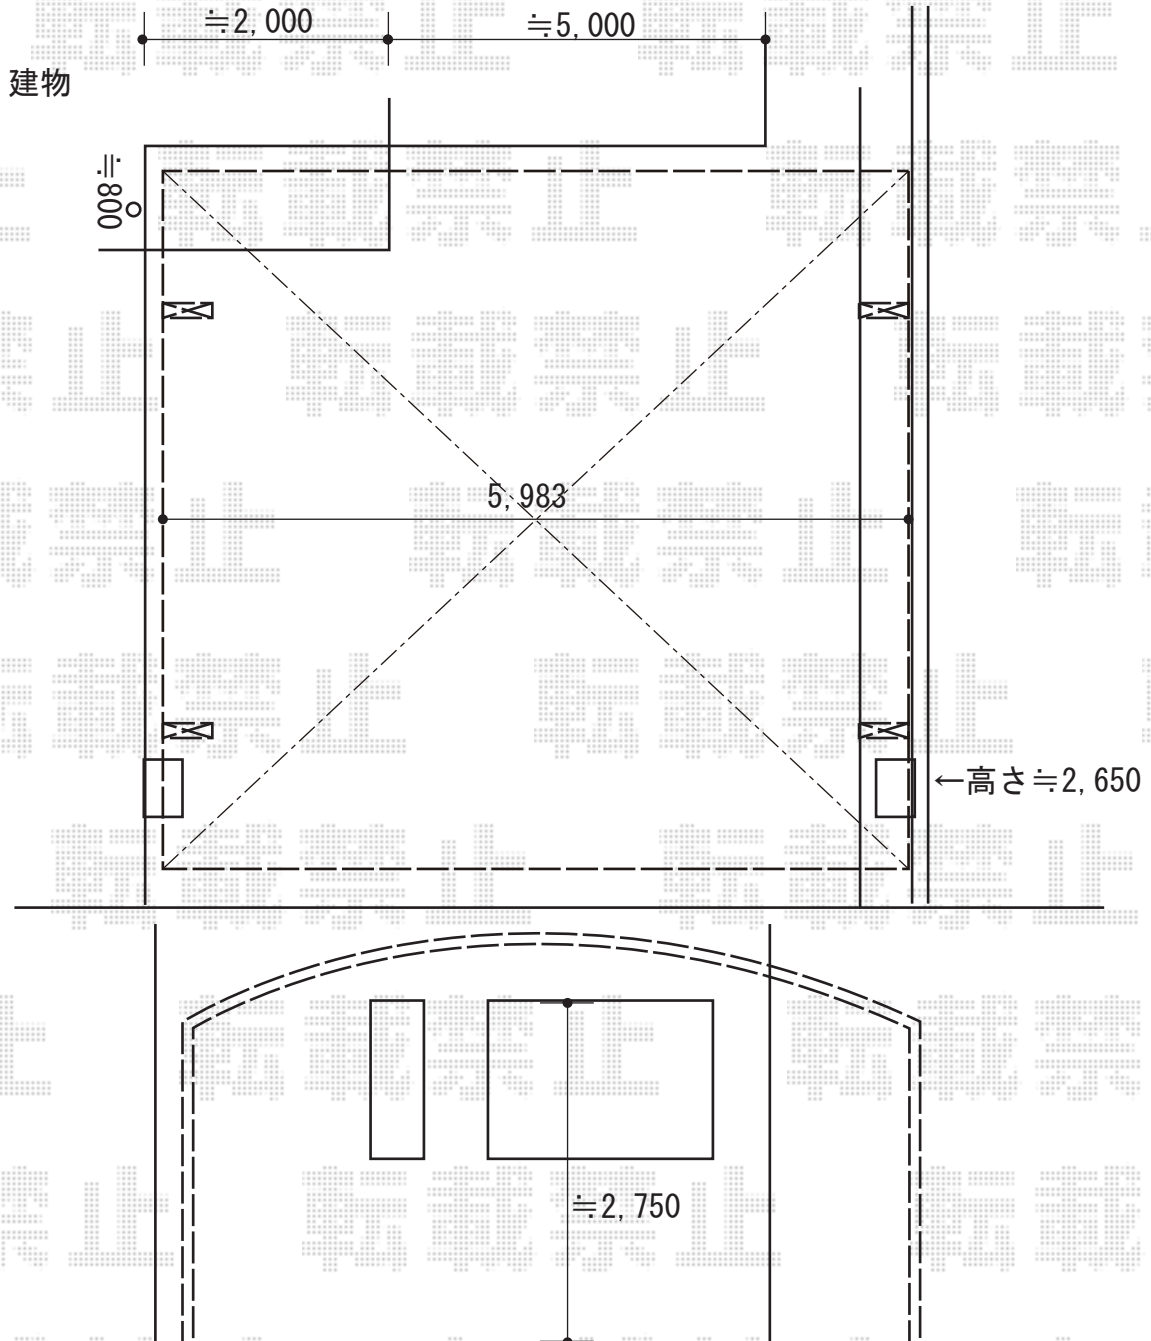

カーポート 施工概略図

YKK AP レイナツインポートグラン 積雪~20cm対応
幅= 5,983mm 奥行= 5,768mm 色: プラチナステン
屋根材: 熱線遮断ポリカーボネート (アースブルーマット調)
柱仕様: ハイロング柱仕様 (有効高 約2,800mm)

YKK AP レイナツインポートグラン 水平式物干し カーポート柱用 2本入り 【仮】標準 ×2セット
色: プラチナステン

2019-6-624352