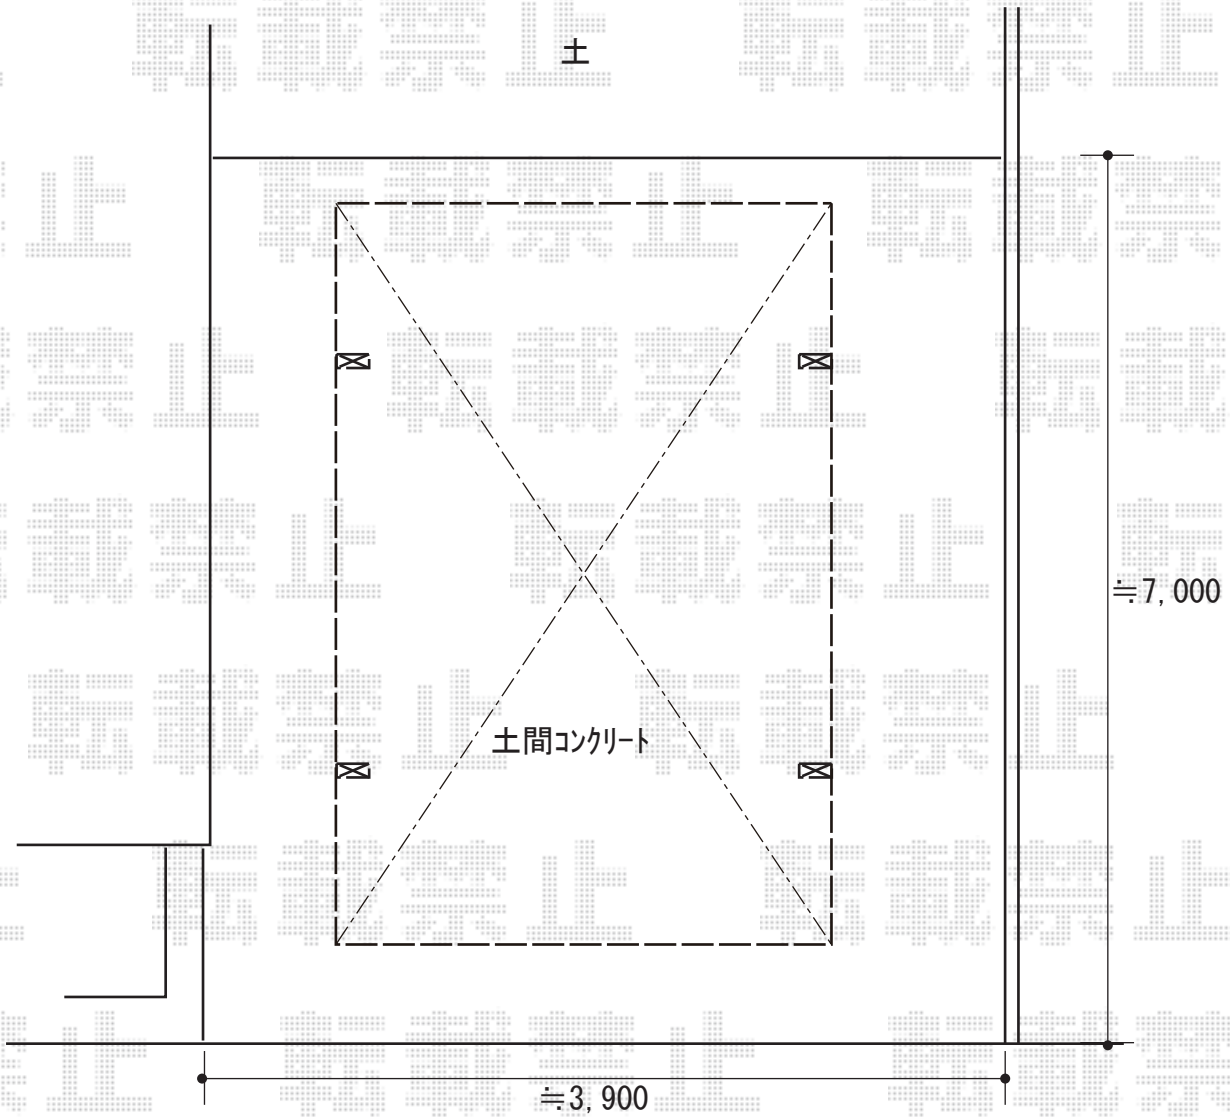

カーポート 施工概略図

YKK AP レイナワンポートグラン 積雪～20cm対応  
幅= 2,738mm  
奥行= 5,052mm  
色： カームブラック  
屋根材： 熱線遮断ポリカーボネート(クリアマット)  
柱仕様： 標準柱仕様 (有効高 約2,000mm)

2019-6-624485

担当者

新西