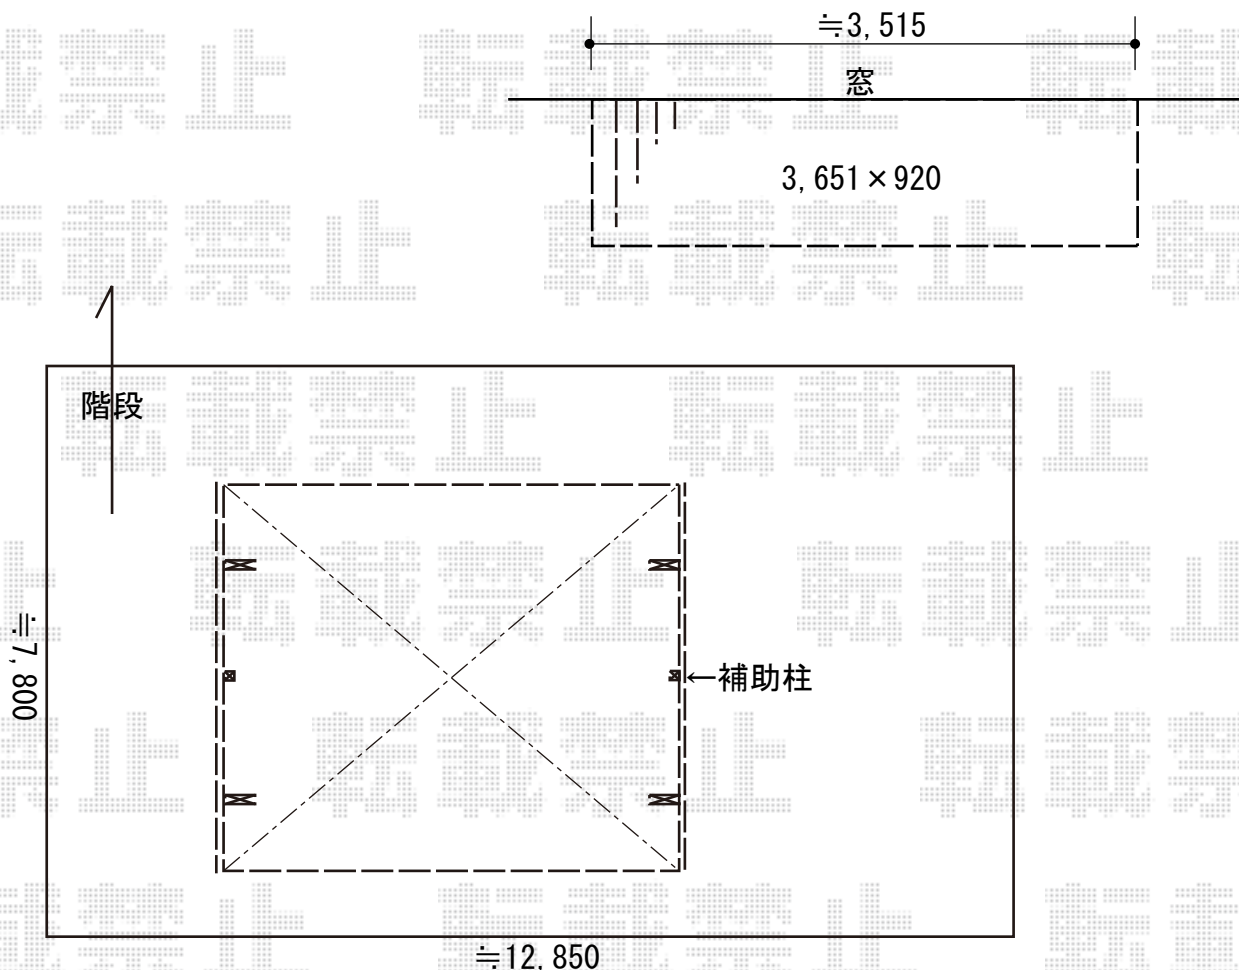

カーポート 施工概略図

YKK AP レイナツインポートグラン 積雪~20cm対応
幅= 5,983mm 奥行= 5,400mm 色: ブラウン
屋根材: ポリカーボネート (スモークブラウン)
柱仕様: ハイルーフ柱仕様 (有効高 約2,350mm)

YKK AP レイナツインポートグラン サイドパネル (両側)
奥行サイズ: 長さ54用 高さ= 2段*H=2,073mm
色: ブラウン
パネル材: ポリカーボネート (スモークブラウン)
柱仕様: ハイルーフ柱仕様/間柱1+1本

YKK AP リウッドデッキ 200
間口= 2.0間(3,651mm)
出幅= 3尺(920mm)
色: レッドブラウン
床板: 縦貼り
幕板: 標準幕板
束柱: Tタイプ(400~550mm) (カームブラック)

2019-6-624525

担当者

村上 (公)