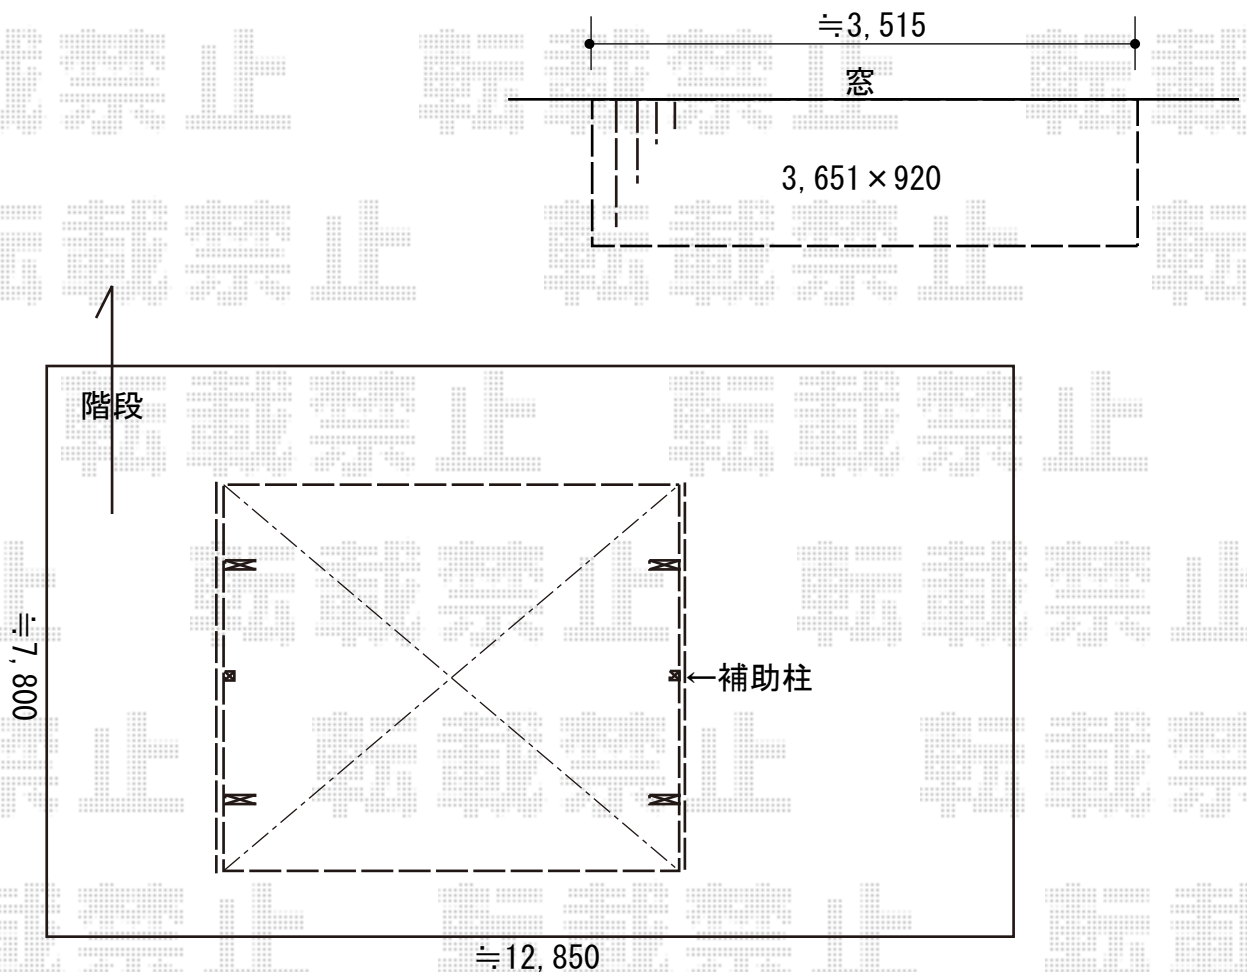

## カーポート 施工概略図

YKK AP レイナツインポートグラン 積雪~20cm対応  
幅= 5,983mm 奥行= 5,400mm 色: ブラウン  
屋根材: ポリカーボネート (スモークブラウン)  
柱仕様: ハイルーフ柱仕様 (有効高 約2,350mm)

YKK AP レイナツインポートグラン サイドパネル (両側)  
奥行サイズ: 長さ54用 高さ= 2段\*H=2,073mm  
色: ブラウン  
パネル材: ポリカーボネート (スモークブラウン)  
柱仕様: ハイルーフ柱仕様/間柱1+1本

YKK AP リウッドデッキ 200  
間口= 2.0間(3,651mm)  
出幅= 3尺(920mm)  
色: レッドブラウン  
床板: 縦貼り  
幕板: 標準幕板  
束柱: Tタイプ(400~550mm) (カームブラック)

2019-6-624525

担当者

村上 (公)