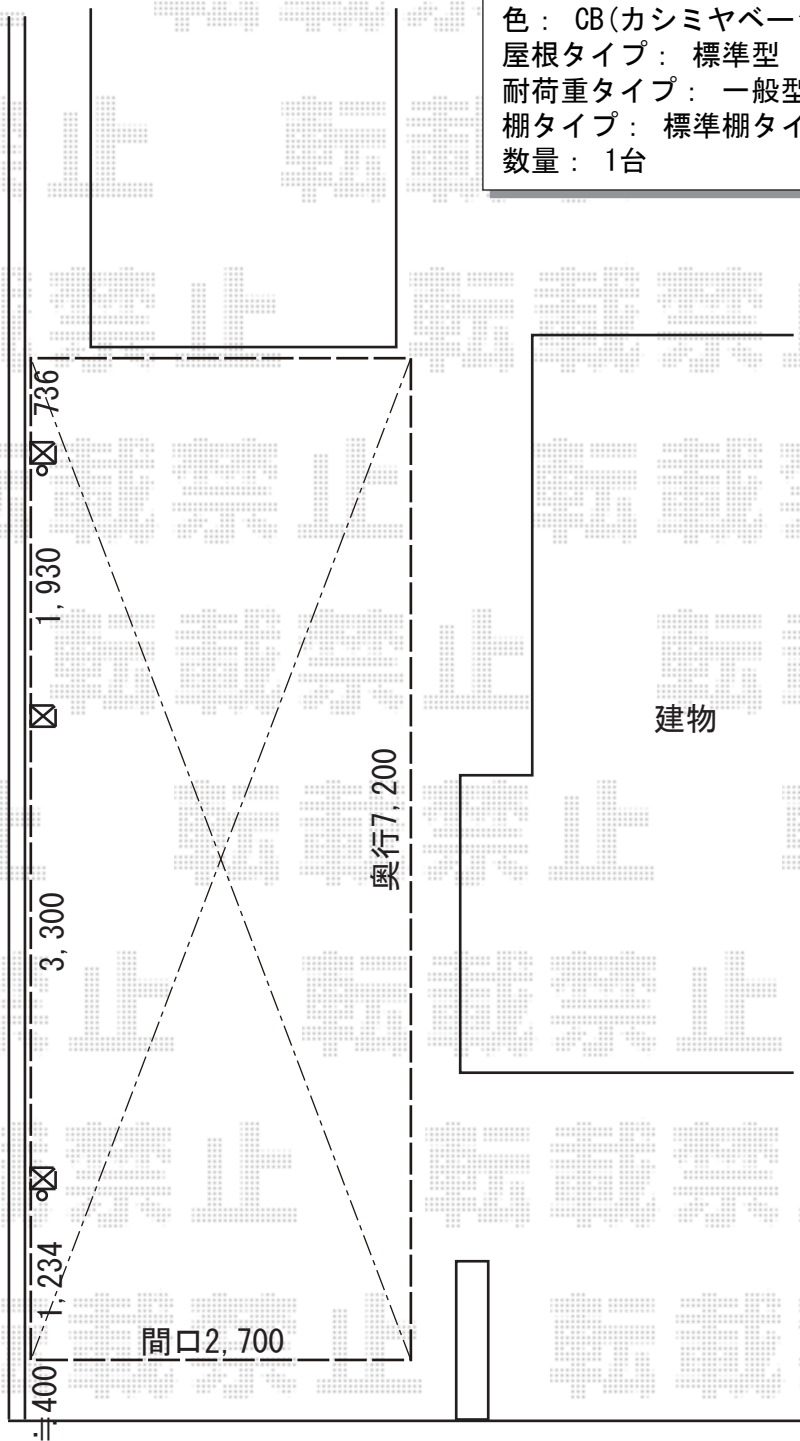

カーポート・物置 施工概略図

YKK AP レイナポートグラン 延長 積雪~20cm対応  
幅= 2,700mm  
奥行= 7,200mm  
色： ブラウン  
屋根材： 熱線遮断ポリカーボネート(クリアマット)  
柱仕様： ハイルフ柱仕様 (有効高 約2,350mm)

ヨド物置 エルモ 一般型 2920×2220×2117  
間口= 2,920mm  
奥行= 2,220mm  
高さ= 2,117mm  
色： CB(カシミアベージュ)  
屋根タイプ： 標準型  
耐荷重タイプ： 一般型  
棚タイプ： 標準棚タイプ  
数量： 1台