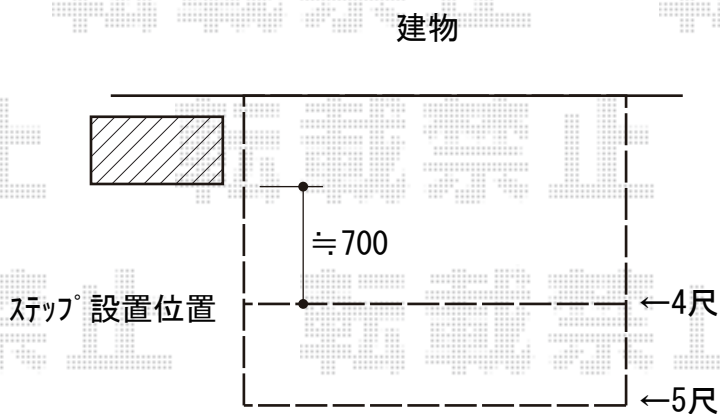

エクステリア工事 施工概略図

YKK AP リウッドデッキ 200
間口= 2.0間(3,651mm)
出幅= ①4尺(1,220mm) ・ ②5尺(1,520mm)
色: ナチュラルブラウン
床板: 縦貼り
幕板: 標準幕板
束柱: Tタイプ(400~550mm) (色: カームブラック)
オプション: 独立式 ステップ2型×1セット

2019-6-624650

担当者

丸山