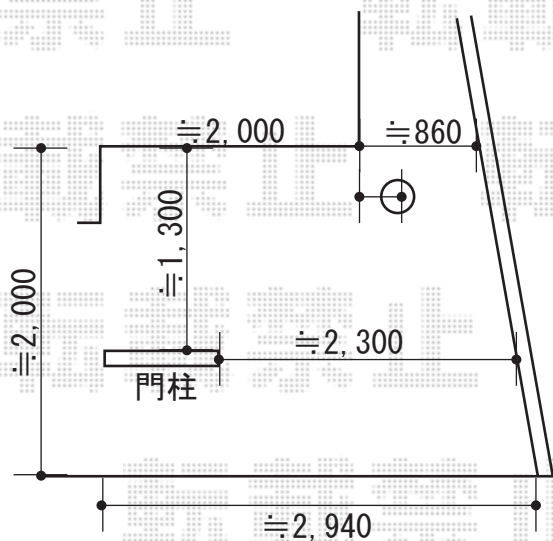

# カーポート・サイクルポート施工概略図

LIXIL 【A】 ネスカFミニ (フラットスタイル) 積雪~20cm対応

幅= 1,796mm

奥行= 2,205mm (3台~5台用)

色: シャイングレー

屋根材: ポリカーボネート (クリアマット・すりガラス調)

柱仕様: 標準柱仕様 (有効高 約1,900mm)

LIXIL 【B】 ネスカR (ラウンドスタイル) 積雪~20cm対応

幅= 2,400mm

奥行= 4,980mm

色: シャイングレー

屋根材: ポリカーボネート (クリアマット・すりガラス調)

柱仕様: ロング柱25仕様 (有効高 約2,500mm)

【A】

ベランダ下  
高さ≒2,900

【B】