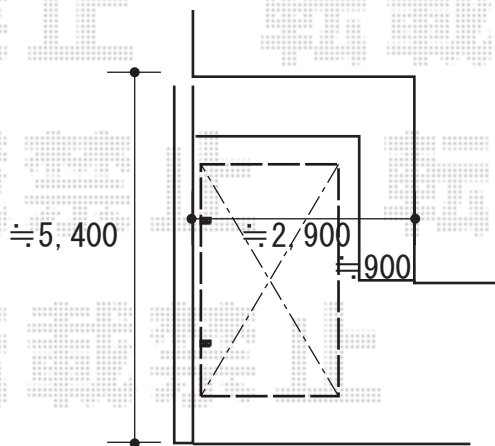

# カーポート・サイクルポート施工概略図

LIXIL 【A】 ネスカFミニ (フラットスタイル) 積雪~20cm対応

幅= 1,796mm

奥行= 2,205mm (3台~5台用)

色: シャイングレー

屋根材: ポリカーボネート (クリアマット・すりガラス調)

柱仕様: 標準柱仕様 (有効高 約1,900mm)

LIXIL 【B】 ネスカR (ラウンドスタイル) 積雪~20cm対応

幅= 2,400mm

奥行= 4,980mm

色: シャイングレー

屋根材: ポリカーボネート (クリアマット・すりガラス調)

柱仕様: ロング柱25仕様 (有効高 約2,500mm)

【A】

ベランダ下  
高さ≒2,900

【B】