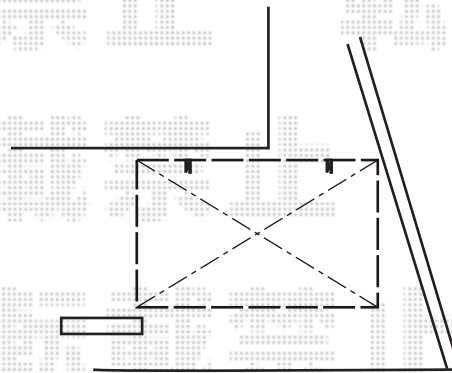

# カーポート・サイクルポート施工概略図

LIXIL 【A】 ネスカFミニ (フラットスタイル) 積雪~20cm対応

幅= 1,796mm

奥行= 2,205mm (3台~5台用)

色: シャイングレー

屋根材: ポリカーボネート (クリアマット・すりガラス調)

柱仕様: 標準柱仕様 (有効高 約1,900mm)

LIXIL 【B】 ネスカR (ラウンドスタイル) 積雪~20cm対応

幅= 2,400mm

奥行= 4,980mm

色: シャイングレー

屋根材: ポリカーボネート (クリアマット・すりガラス調)

柱仕様: ロング柱25仕様 (有効高 約2,500mm)

【A】

ベランダ下  
高さ≒2,900

【B】