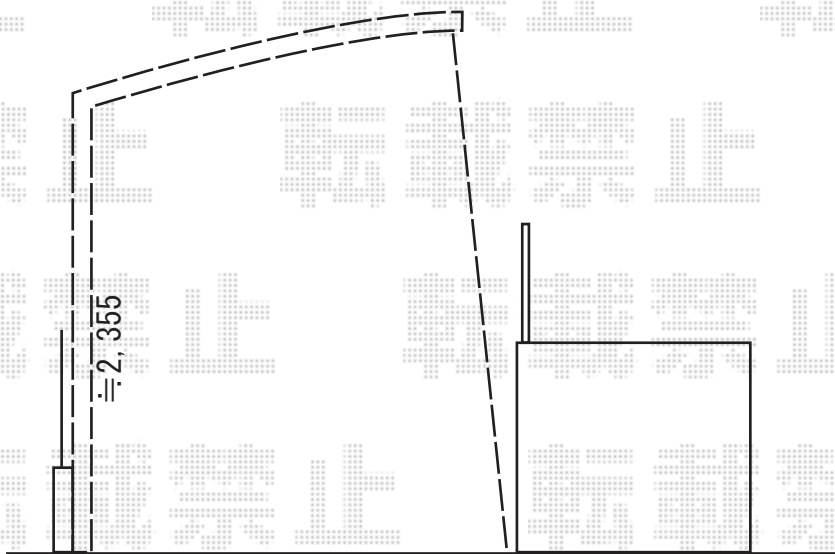

カーポート 施工概略図

YKK AP レイナポートグラン 積雪~20cm対応
幅= 2,700mm
奥行= 5,400mm
色： プラチナステン
屋根材： 熱線遮断ポリカーボネート(クリアマット)
柱仕様： ハイルフ柱仕様(有効高 約2,350mm)

YKK AP 着脱式サポート柱 標準・ハイルフ兼用
色： プラチナステン
数量： 2本入り×1セット

2019-6-624688

担当者

木挽