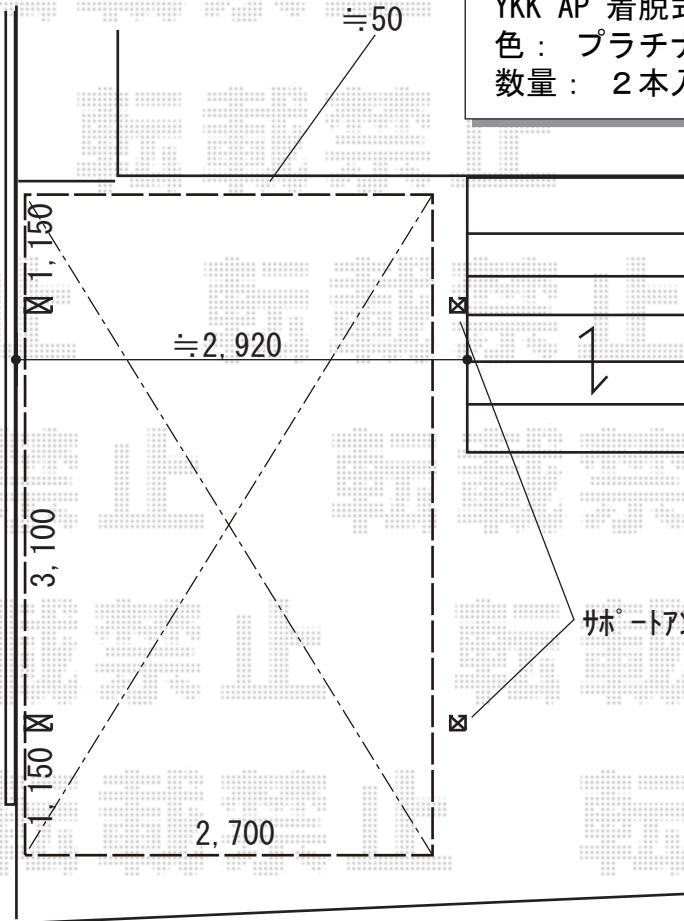

カーポート 施工概略図

YKK AP レイナポートグラン 積雪~20cm対応
幅= 2,700mm
奥行= 5,400mm
色： プラチナステン
屋根材： 熱線遮断ポリカーボネート(クリアマット)
柱仕様： ハイルフ柱仕様(有効高 約2,350mm)

YKK AP 着脱式サポート柱 標準・ハイルフ兼用
色： プラチナステン
数量： 2本入り×1セット

2019-6-624688

担当者

木挽