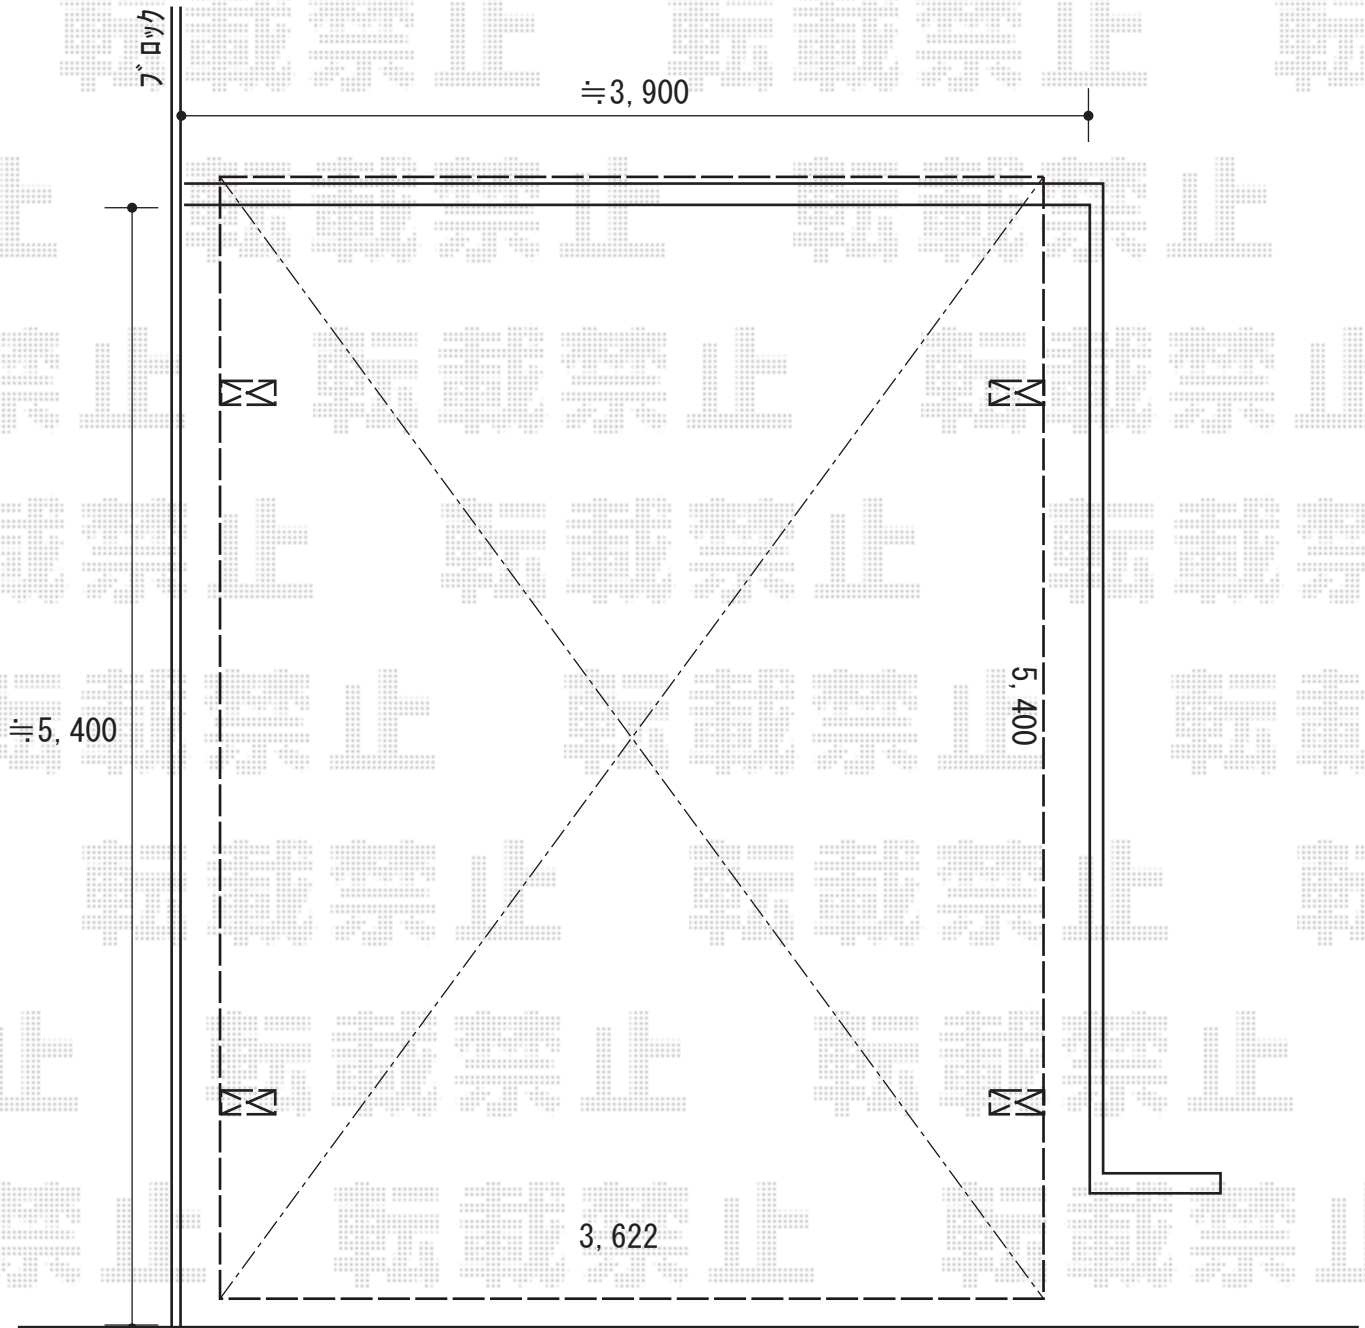

カーポート 施工概略図

YKK AP レイナツインポートグラン 積雪~20cm対応
幅= 3,622mm
奥行= 5,400mm
色: プラチナステン
屋根材: 熱線遮断ポリカーボネート(クリアマット)
柱仕様: 標準柱仕様(有効高 約2,000mm)

2019-6-624700

担当者

新西