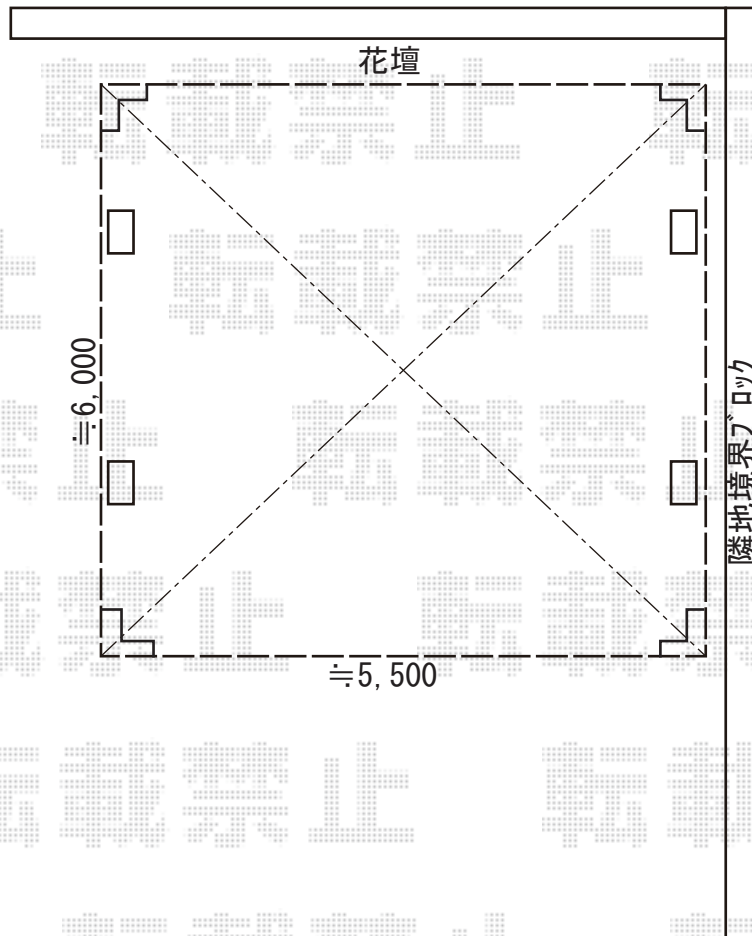

カーポート 施工概略図

LIXIL(トステム) テリオSPORT III 900 2台用 角柱4本柱 積雪~30cm対応
幅= 5,484mm
奥行= 6,053mm
色: シャイングレー
屋根材: スチール折板(ペフ無/t0.6mm) ×9枚 ※価格別途
柱仕様: ロング柱25仕様(有効高 約2,500mm)
横材: なし

2019-6-624704

担当者 村上(公)