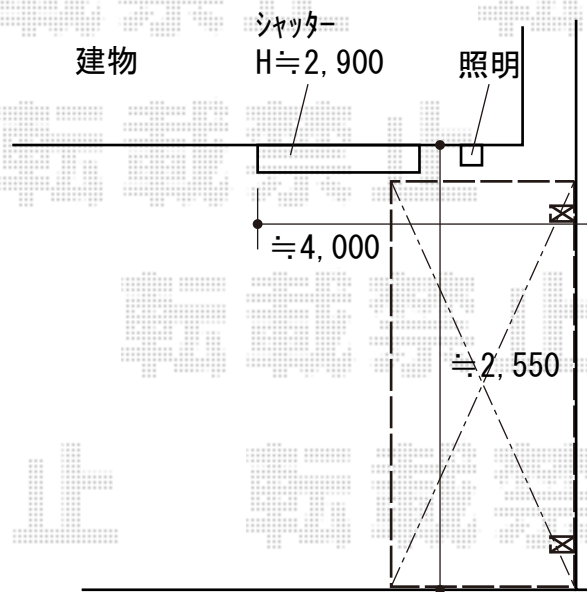

サイクルポート 施工概略図

LIXIL ネスカFミニ (フラットスタイル) 積雪~20cm対応
幅= 1,796mm
奥行= 2,205mm (3台~5台用)
色: ナチュラルシルバー
屋根材: ポリカーボネート (クリアブルー)
柱仕様: 標準柱仕様 (有効高 約1,900mm)

2019-6-624727

担当者

木挽