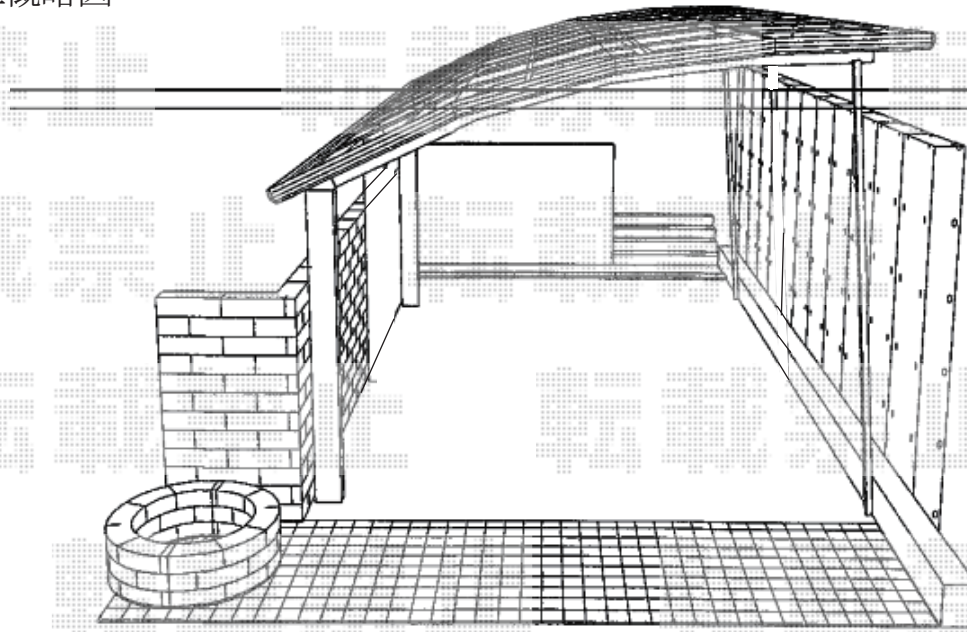

# カーポート施工概略図

縁石から

5768

3000

YKK AP レイナポートグラン 積雪~20cm対応  
 幅= 3,000mm  
 奥行= 5,768mm  
 色: ブラウン  
 屋根材: 【仮】ポリカーボネート (アースブルー)  
 柱仕様: 標準柱仕様 (有効高 約2,000mm)

YKK AP レイナポートグラン 着脱式サポート 標準・ハイルーフ兼用  
 色: ブラウン  
 入り数: 2本入り×1セット

H2000

2462