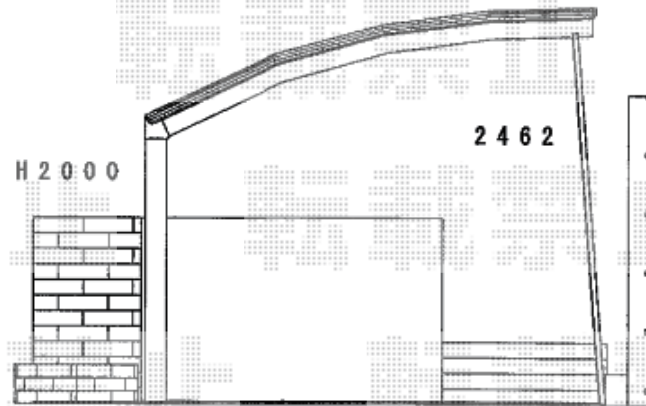

# カーポート施工概略図

縁石から

5768

3000

YKK AP レイナポートグラン 積雪~20cm対応  
 幅= 3,000mm  
 奥行= 5,768mm  
 色: ブラウン  
 屋根材: 【仮】ポリカーボネート (アースブルー)  
 柱仕様: 標準柱仕様 (有効高 約2,000mm)

YKK AP レイナポートグラン 着脱式サポート 標準・ハイルーフ兼用  
 色: ブラウン  
 入り数: 2本入り×1セット

H2000

2462