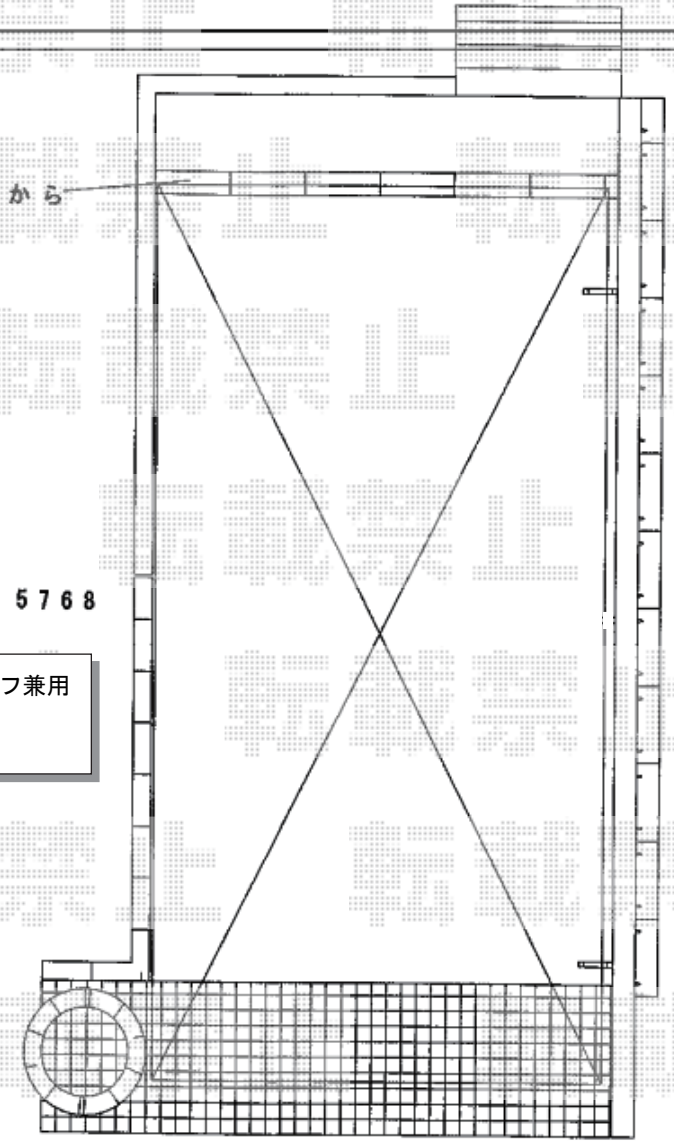

# カーポート施工概略図

縁石から

5768

3000

YKK AP レイナポートグラン 積雪~20cm対応  
 幅= 3,000mm  
 奥行= 5,768mm  
 色: ブラウン  
 屋根材: 【仮】ポリカーボネート (アースブルー)  
 柱仕様: 標準柱仕様 (有効高 約2,000mm)

YKK AP レイナポートグラン 着脱式サポート 標準・ハイルーフ兼用  
 色: ブラウン  
 入り数: 2本入り×1セット

H2000

2462