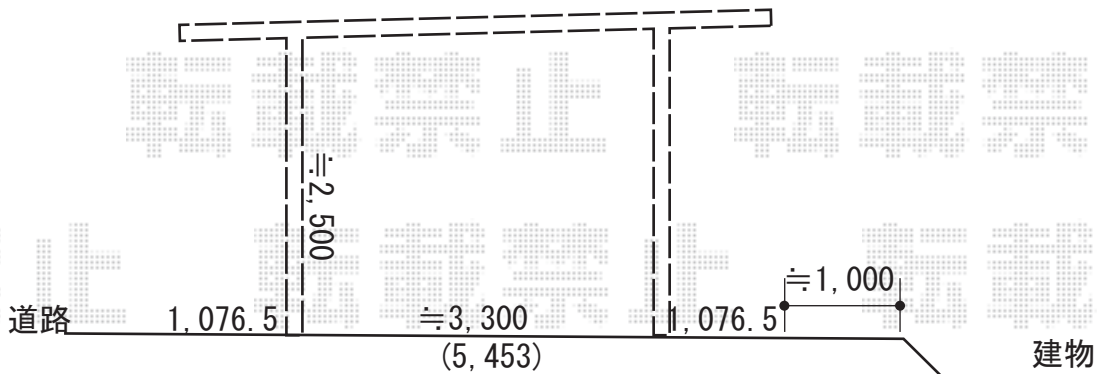

カーポート 施工概略図

LIXIL(トステム) テリオスポートIII 1500 3台用 角柱4本柱 積雪~50cm対応
 幅= 7,884mm
 奥行= 5,453mm
 色: オータムブラウン
 屋根材: スチール折板(ペフ無/t0.6mm) × 13枚 ※価格別途
 柱仕様: ロング柱25仕様(有効高 約2,500mm)
 横材: なし

2019-6-624746

担当者

木挽