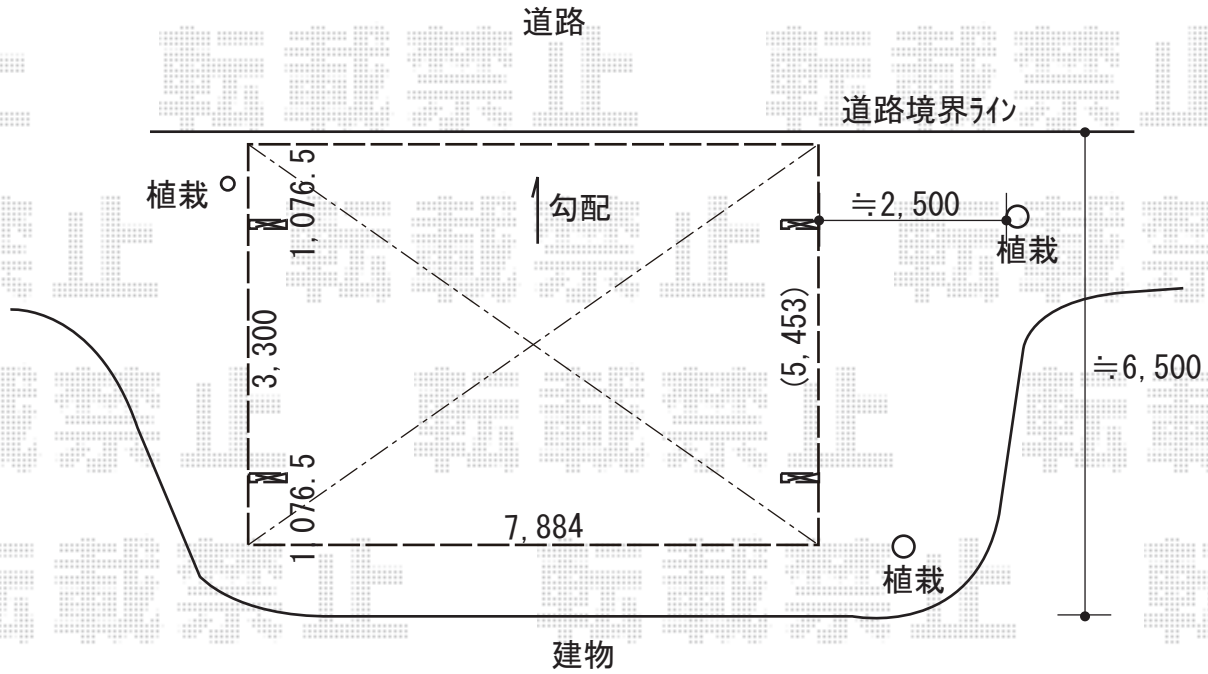

カーポート 施工概略図

LIXIL(トステム) テリオスポートIII 1500 3台用 角柱4本柱 積雪~50cm対応
 幅= 7,884mm
 奥行= 5,453mm
 色: オータムブラウン
 屋根材: スチール折板(ペフ無/t0.6mm) × 13枚 ※価格別途
 柱仕様: ロング柱25仕様(有効高 約2,500mm)
 横材: なし

2019-6-624746

担当者

木挽